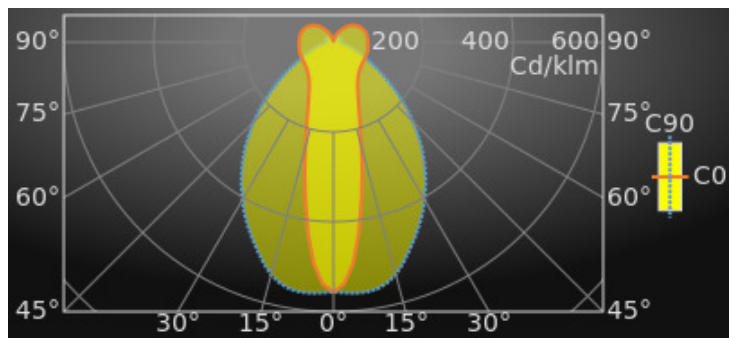

Luminance

flujo luminoso : 80 lm

distancia de reconocimiento : 26

distancia de reconocimiento : 26