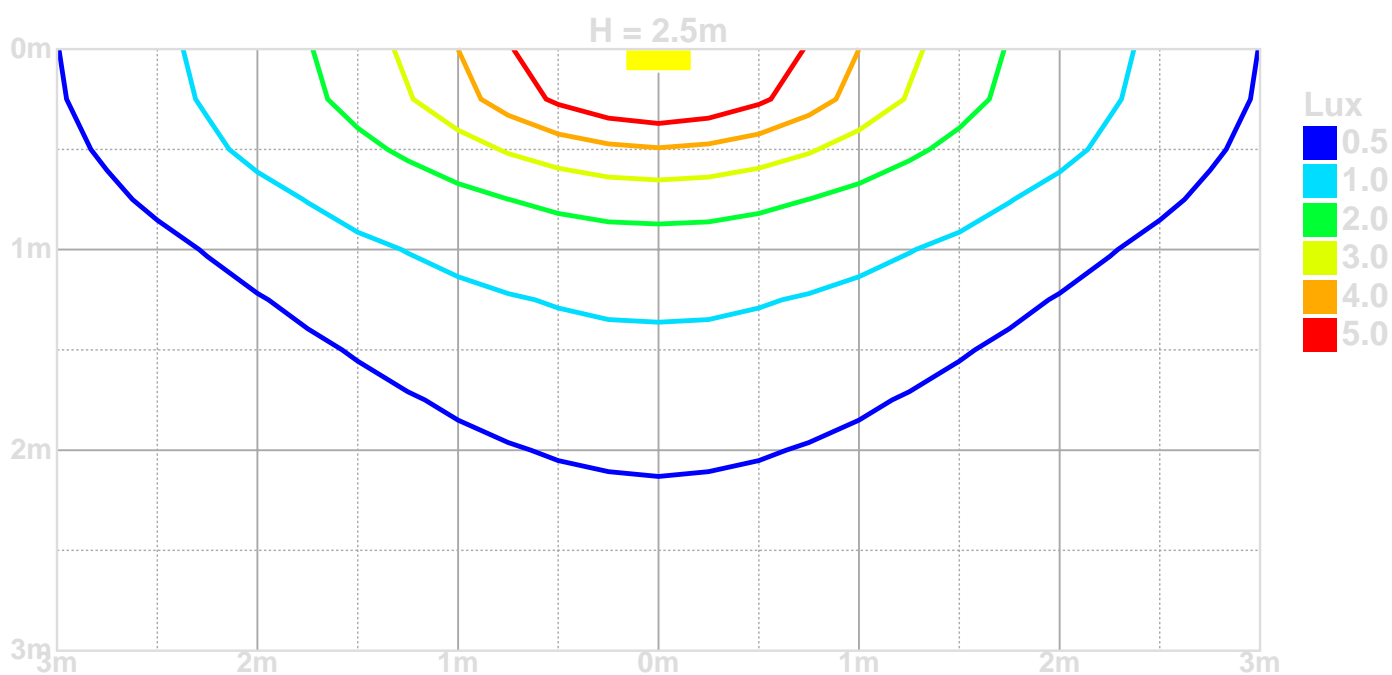

Diagrama Isolux - montaje en pared

Accesorios

K9RH4-50X1 *Jeugo de suspensión (RAL9003-blanco)*