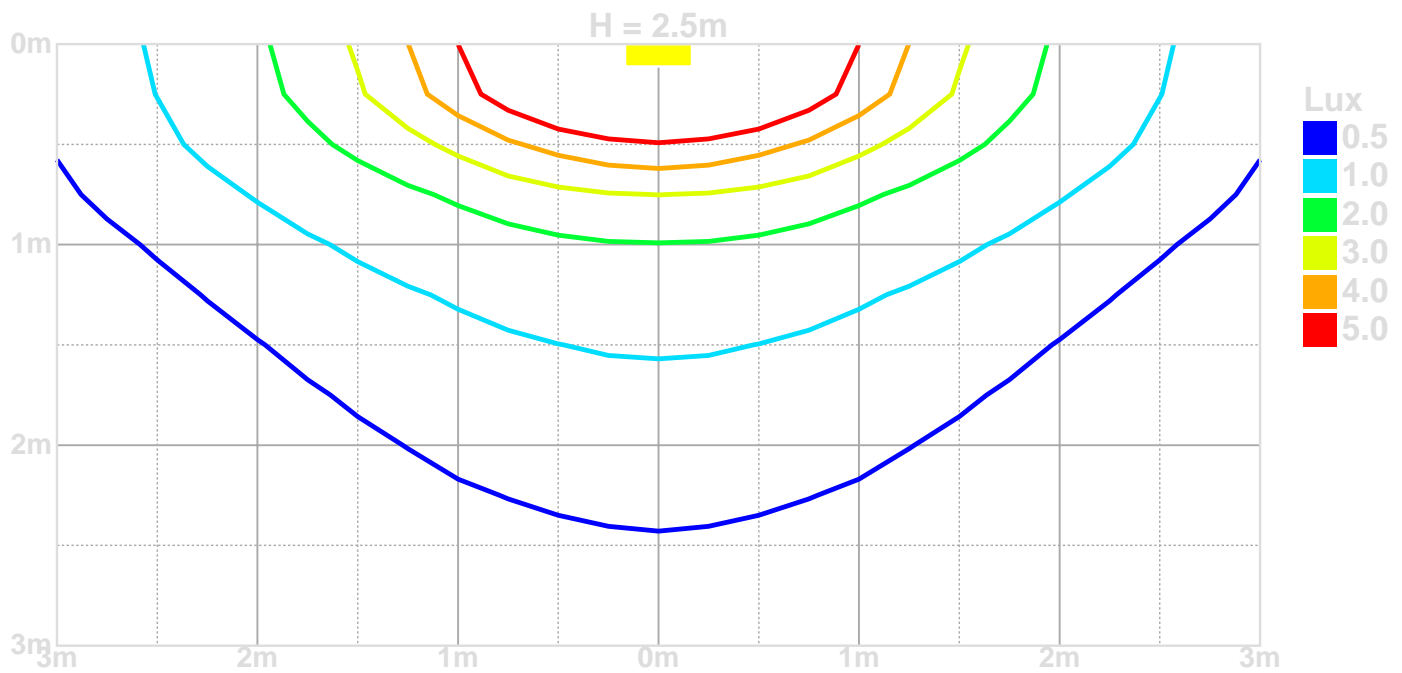

Diagrama Isolux - montaje en pared

Accesorios

K9RH4-50X2 *Jeogo de suspensión (RAL90006-aluminio blanco)*