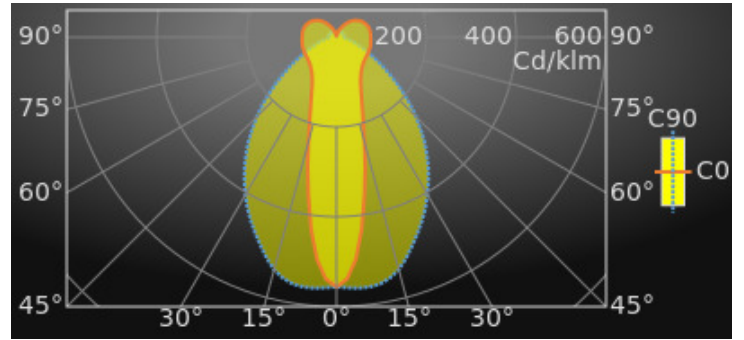

Equipo eléctrico

consumo de energía : 4.6 W

tensión: 220-230V

frecuencia : 50-60Hz AC/DC

Luminance

flujo luminoso : 100 lm

distancia de reconocimiento : 26

distancia de reconocimiento : 26