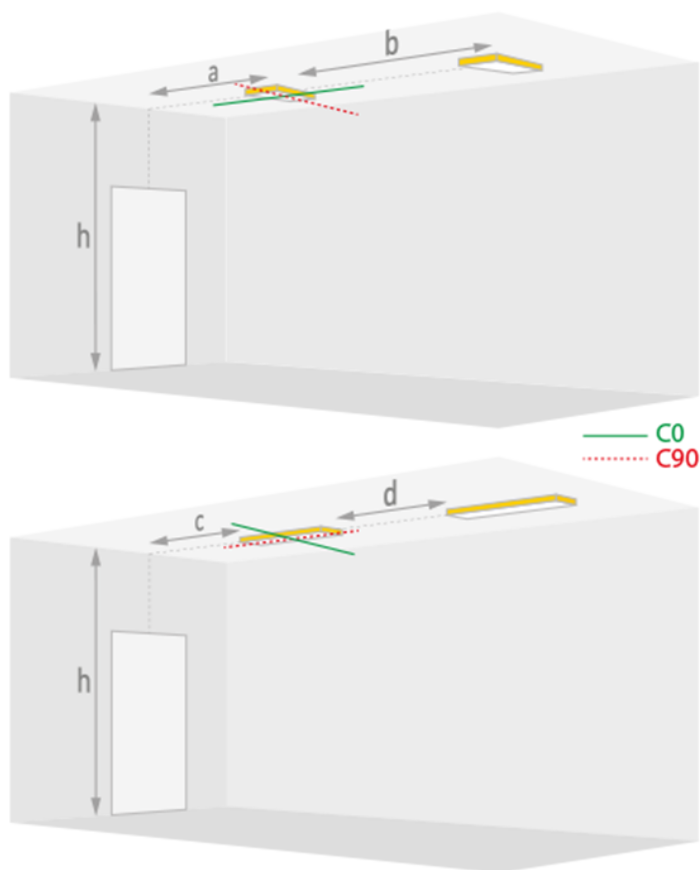

## luminaire à encastrer • rond

application : Bureaux, Soins de santé, Enseignement, Horeca, Vente au détail, Loisirs

caisson: polycarbonate

source lumineuse : high power LED • 5000 K

optique : lentille • Acrylique (PMMA)

### Caractéristiques mécaniques

dimensions : 30 mm x 32 mm

dimensions encastrées : 24 mm x 32 mm

couleur: RAL9003 - blanc de sécurité

IP: IP20

IK: IK04

température ambiante: de -20°C a 35°C •

### Luminance

flux lumineux : 210 lm

## Interdistances: montage en plafonnier

ER Ceiling for 1.0 Lux and 210 lm

H (m)	a	b	c	d
2.6	7.6	16.7	1.7	3.8
2.8	8.0	17.7	1.8	4.0
3.0	8.4	18.6	1.9	4.2
3.5	9.3	20.8	2.0	4.7
4.0	10.1	22.9	2.1	5.1
4.5	10.9	24.7	1.9	5.6
5.0	11.5	26.5	1.6	5.6
6.0	8.3	29.8	1.3	5.6
7.0	0.4	21.6	0.3	4.8
8.0	---	19.9	---	4.0