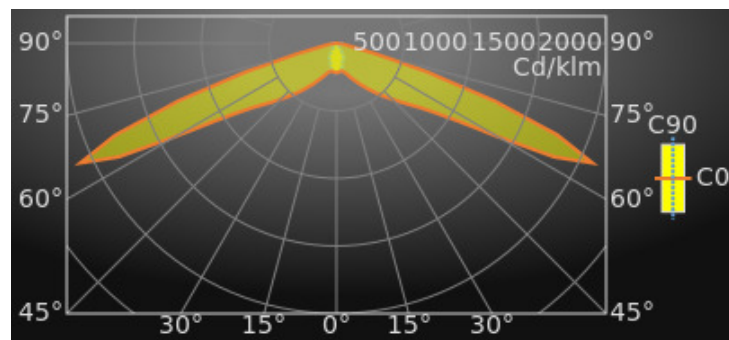

K9R01/3N-230S20

luminaire à encastrer • rond

application : Bureaux, Soins de santé, Enseignement, Horeca, Vente au détail, Loisirs

caisson: polycarbonate

source lumineuse : high power LED • 5000 K

optique : lentille • Acrylique (PMMA)

lumen en état de secours : 210 lm

fonction: éclairage évacuation

surveillance: ESM - câblé

sécurité photobiologique: EN 62471: RISK GROUP 1 UNLIMITED

Product information

Caractéristiques mécaniques

dimensions : 30 mm x 32 mm

dimensions encastrées : 24 mm x 32 mm

couleur: RAL9003 - blanc de sécurité

IP: IP20

IK: IK04

température ambiante: de -20°C a 35°C •

Luminance

flux lumineux : 210 lm

Equipement électrique

puissance : 3.4 W

tension: 220-230V

fréquence : 50-60Hz AC/DC