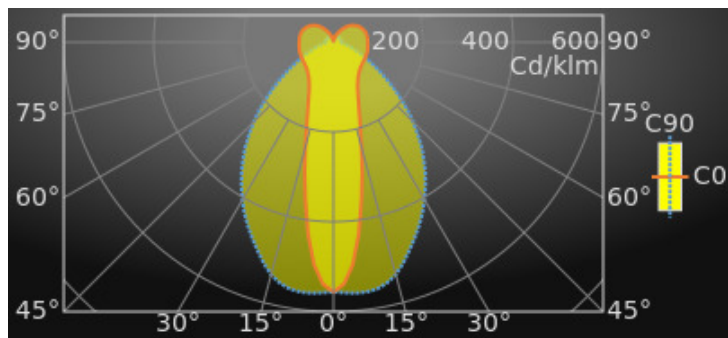

distance de perception : 26

Diagramme Isolux - montage mural

Accessoires

K9RH4-50X2 *Jeu de suspension (RAL9006-blanc aluminium)*

Esquisse