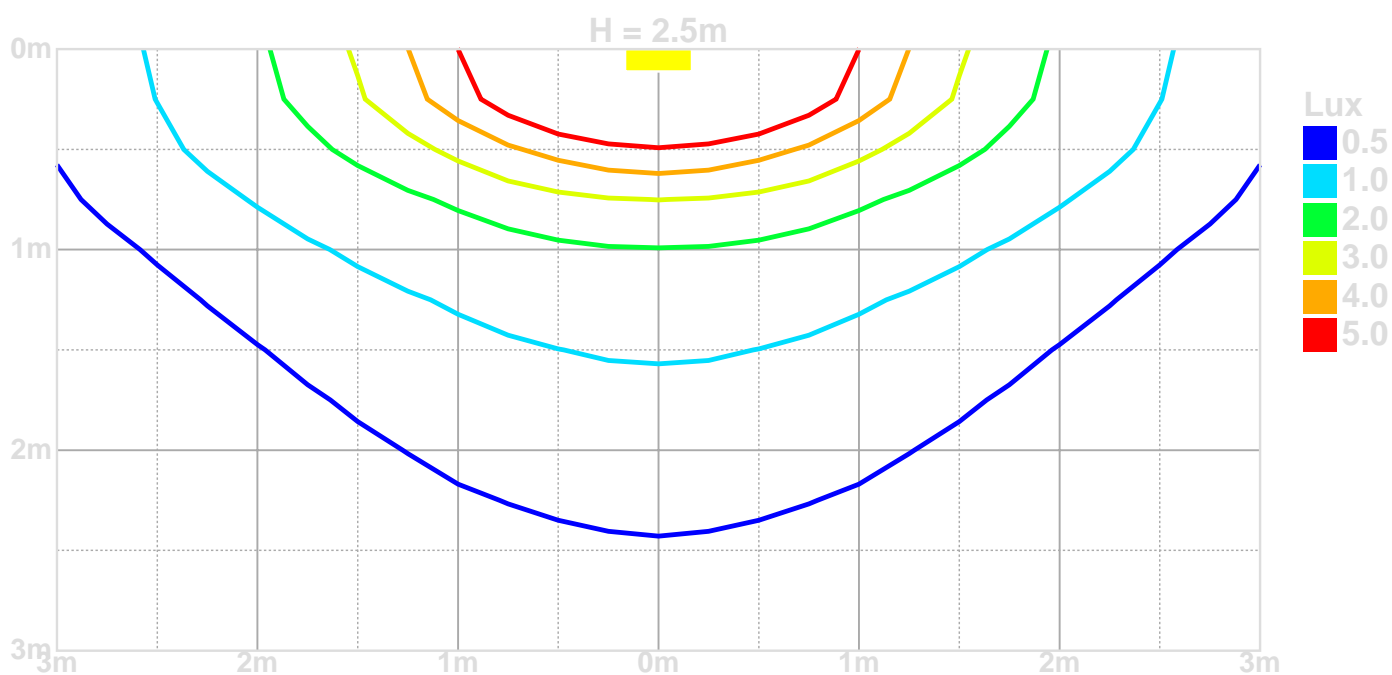

fonctionnement : permanent

Equipement électrique

puissance : 4.6 W

tension: 220-230V

fréquence : 50-60Hz AC/DC

Luminance

flux lumineux : 100 lm

distance de perception : 26

distance de perception : 26

Diagramme Isolux - montage mural

Accessoires

K9RH4-50X2 *Jeu de suspension (RAL9006-blanc aluminium)*

Esquisse