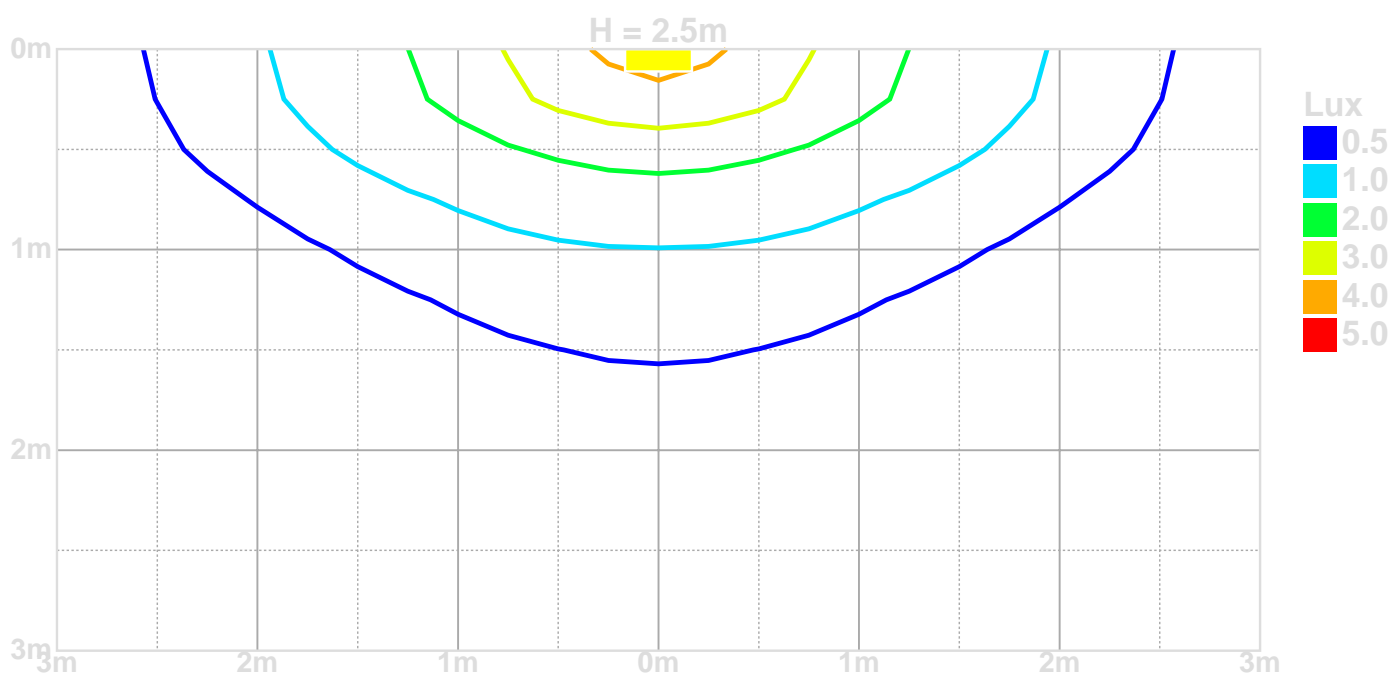

Product information

Caractéristiques mécaniques

dimensions : 324 mm x 26 mm x 63 mm

couleur: RAL9006 - aluminium blanc (texturé)

IP: IP42

IK: IK04

température ambiante: de 5 °C à 35 °C •

Equipement électrique

puissance : 2.4 W

tension: 220-230V

fréquence : 50-60Hz AC

Piles

fonctionnement : mode permanent / non permanent sélectionnable

Piles: 4 x NiMH 1,2V 1,1Ah

autonomie : 180 minutes

Luminance

flux lumineux : 50 lm

distance de perception : 26

distance de perception : 26

Diagramme Isolux - montage mural

Accessoires

K9RH4-50X2 *Jeu de suspension (RAL9006-blanc aluminium)*

Esquisse