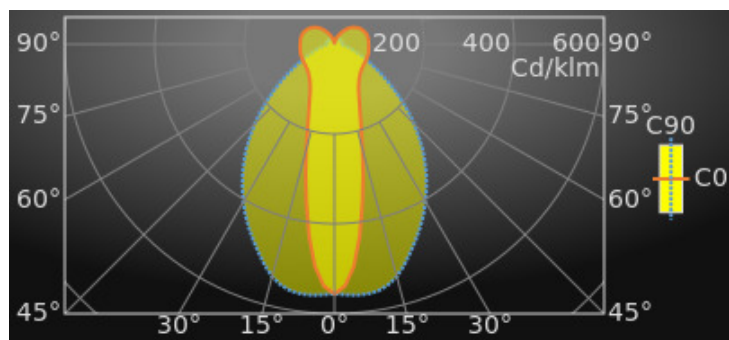

flux lumineux : 50 lm

distance de perception : 26

distance de perception : 26

Diagramme Isolux - montage mural

Accessoires

K9RH4-50X2 *Jeu de suspension (RAL9006-blanc aluminium)*

Esquisse