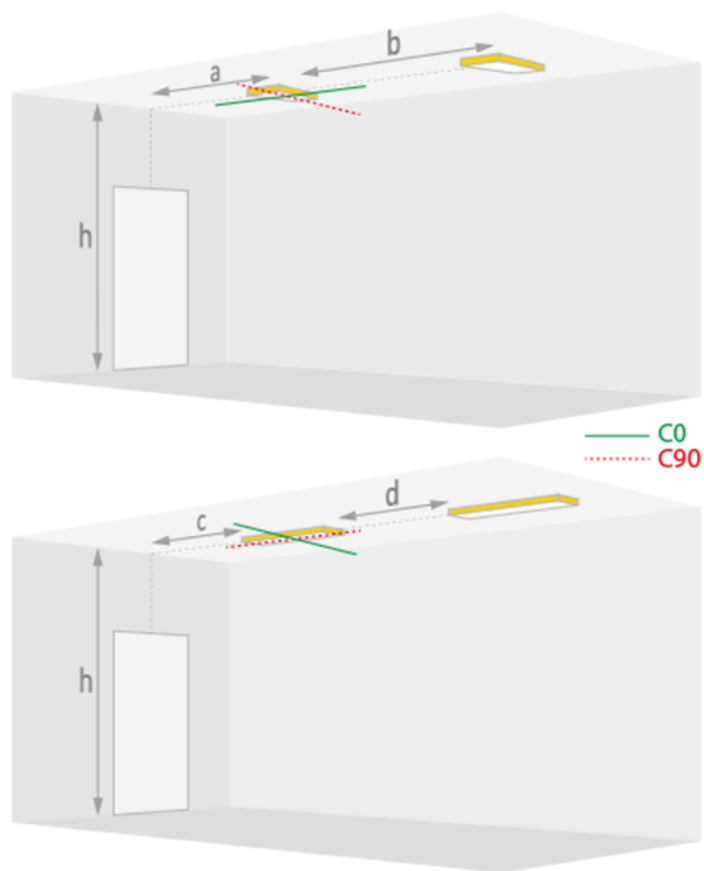

K9R01/3N-230X1C3

luminaire à encastrer • rond

application : Bureaux, Soins de santé, Enseignement, Horeca, Vente au détail, Loisirs

caisson: polycarbonate

source lumineuse : high power LED • 5000 K

lumen en état de secours : 210 lm

fonction: éclairage évacuation

autocôntrole: pour alimentation centrale - 230V

sécurité photobiologique: EN 62471: RISK GROUP 1 UNLIMITED

Product information

Caractéristiques mécaniques

dimensions encastrées : 24 mm x 32 mm

couleur: RAL9003 - blanc de sécurité

IP: IP20

Luminance

flux lumineux : 210 lm

Equipement électrique

puissance : 4.3 W

tension: 220-230V

fréquence : 50-60Hz AC/DC

Interdistances: montage en plafonnier

ER Ceiling for 1.0 Lux and 210 lm

H (m)	a	b	c	d
2.6	7.6	16.7	1.7	3.8
2.8	8.0	17.7	1.8	4.0
3.0	8.4	18.6	1.9	4.2
3.5	9.3	20.8	2.0	4.7
4.0	10.1	22.9	2.1	5.1
4.5	10.9	24.7	1.9	5.6
5.0	11.5	26.5	1.6	5.6
6.0	8.3	29.8	1.3	5.6
7.0	0.4	21.6	0.3	4.8
8.0	---	19.9	---	4.0