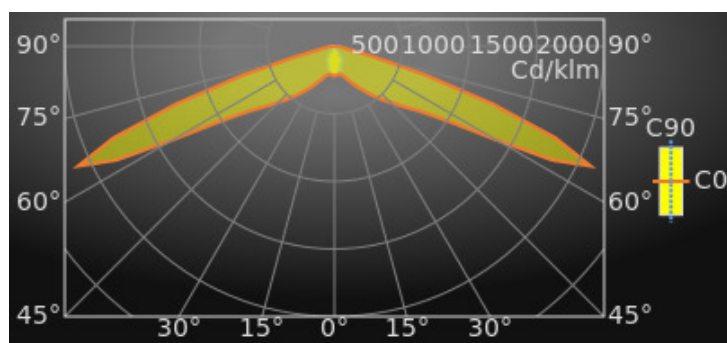

couleur: RAL9003 - blanc de sécurité

IP: IP20

Luminance

flux lumineux : 210 lm

Equipement électrique

puissance : 4.3 W

tension: 220-230V

fréquence : 50-60Hz AC/DC