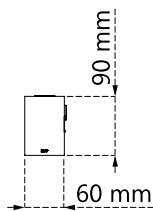

Product information

Mechanische eigenschappen

afmetingen : 843 mm x 60 mm x 90 mm

kleur: RAL9005 - gitzwart (structuurlak)

type : individueel armatuur

IP: IP20

IK: IK07

Elektrische uitrusting

driver: DALI dimbaar

spanning : 220-240V

frequentie : 50-60Hz AC

fotobiologische veiligheid : EN 62471: RISK GROUP 1 UNLIMITED

Maatschets

CODE	L
V3WD*0*/*2*	560 mm
V3WD*0*/*3*	843 mm
V3WD*0*/*4*	1123 mm
V3WD*0*/*5*	1403 mm
V3WD*0*/*6*	1683 mm
V3WD*0*/*7*	1963 mm
V3WD*0*/*8*	2243 mm
V3WD*0*/*9*	2523 mm
V3WD*0*/*0*	2803 mm