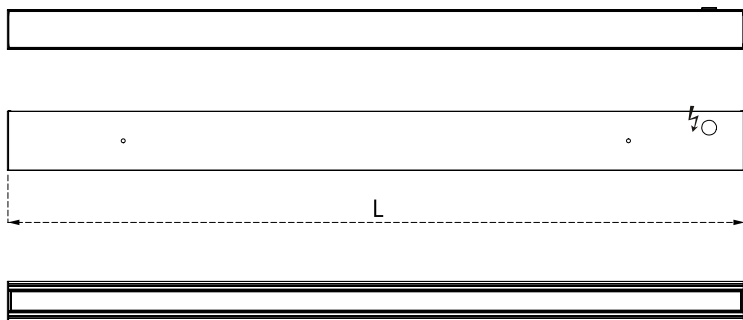

Maatschets

CODE	L
V3WD*0*/*2*	560 mm
V3WD*0*/*3*	843 mm
V3WD*0*/*4*	1123 mm
V3WD*0*/*5*	1403 mm
V3WD*0*/*6*	1683 mm
V3WD*0*/*7*	1963 mm
V3WD*0*/*8*	2243 mm
V3WD*0*/*9*	2523 mm
V3WD*0*/*0*	2803 mm