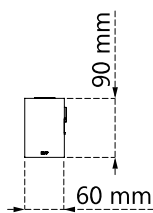

Product information

Mechanische eigenschappen

afmetingen : 2803 mm x 60 mm x 90 mm

kleur: RAL9005 - gitzwart (structuurlak)

type : individueel armatuur

IP: IP20

IK: IK07

Elektrische uitrusting

driver: DALI dimbaar

spanning : 220-240V

frequentie : 50-60Hz AC

fotobiologische veiligheid : EN 62471: RISK GROUP 1 UNLIMITED

Maatschets

CODE	L
V3WD*0*/*2*	560 mm
V3WD*0*/*3*	843 mm
V3WD*0*/*4*	1123 mm
V3WD*0*/*5*	1403 mm
V3WD*0*/*6*	1683 mm
V3WD*0*/*7*	1963 mm
V3WD*0*/*8*	2243 mm
V3WD*0*/*9*	2523 mm
V3WD*0*/*0*	2803 mm