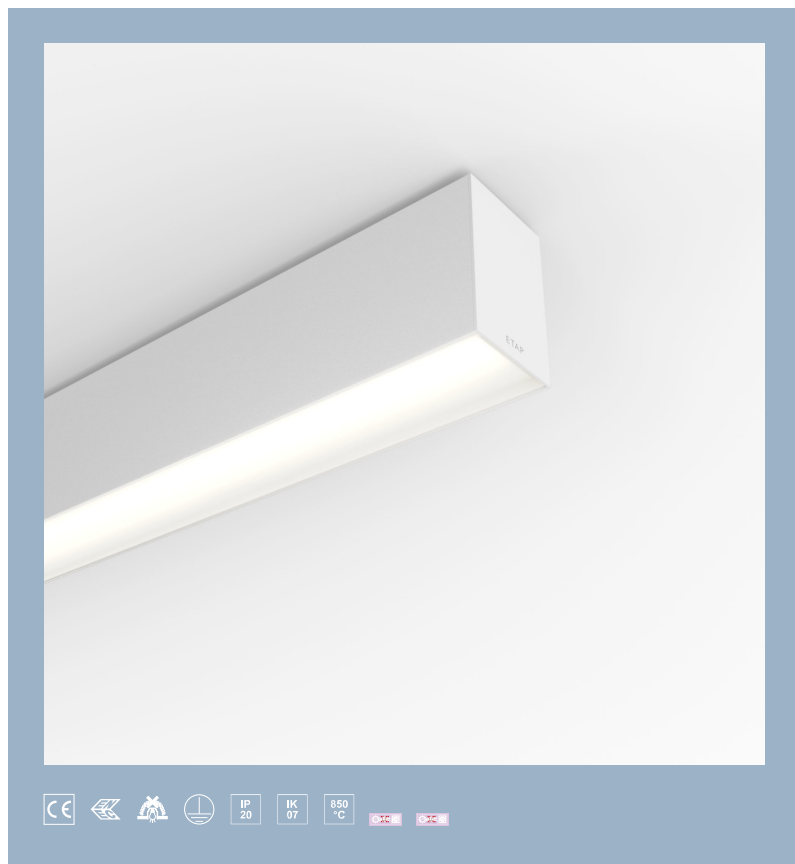

V3RDJ0M/N3M0D0X1

opbouwarmatuur • langwerpig

toepassing : Werkruimten, Auditoria, Algemene onderwijsruimten, Ruimten voor algemene gezondheidszorg

behuizing: gelakt aluminium

lichtbron : led

optiek : diffusor • Opaal acrylaat (PMMA) • breedstralend

Product information

Mechanische eigenschappen

afmetingen : 843 mm x 60 mm x 90 mm

kleur: RAL9003 - signaalwit (structuurlak)

type : individueel armatuur

IP: IP20

IK: IK07

Elektrische uitrusting