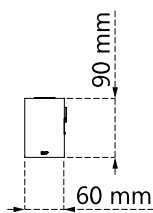

Product information

Mechanische eigenschappen

afmetingen : 843 mm x 60 mm x 90 mm

kleur: RAL9003 - signaalwit (structuurlak)

type : individueel armatuur

IP: IP20

IK: IK07

Elektrische uitrusting

driver: DALI dimbaar

spanning : 220-240V

frequentie : 50-60Hz AC

fotobiologische veiligheid : EN 62471: RISK GROUP 1 UNLIMITED

Maatschets

CODE	L
V3WD*0*/*2*	560 mm
V3WD*0*/*3*	843 mm
V3WD*0*/*4*	1123 mm
V3WD*0*/*5*	1403 mm
V3WD*0*/*6*	1683 mm
V3WD*0*/*7*	1963 mm
V3WD*0*/*8*	2243 mm
V3WD*0*/*9*	2523 mm
V3WD*0*/*0*	2803 mm