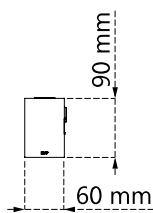

### Mechanische eigenschappen

**afmetingen** : 2803 mm x 60 mm x 90 mm

**kleur**: RAL9003 - signaalwit (structuurlak)

**type** : individueel armatuur

**IP**: IP20

**IK**: IK07

## Maatschets

CODE	L
V3WD*0*/*2*	560 mm
V3WD*0*/*3*	843 mm
V3WD*0*/*4*	1123 mm
V3WD*0*/*5*	1403 mm
V3WD*0*/*6*	1683 mm
V3WD*0*/*7*	1963 mm
V3WD*0*/*8*	2243 mm
V3WD*0*/*9*	2523 mm
V3WD*0*/*0*	2803 mm