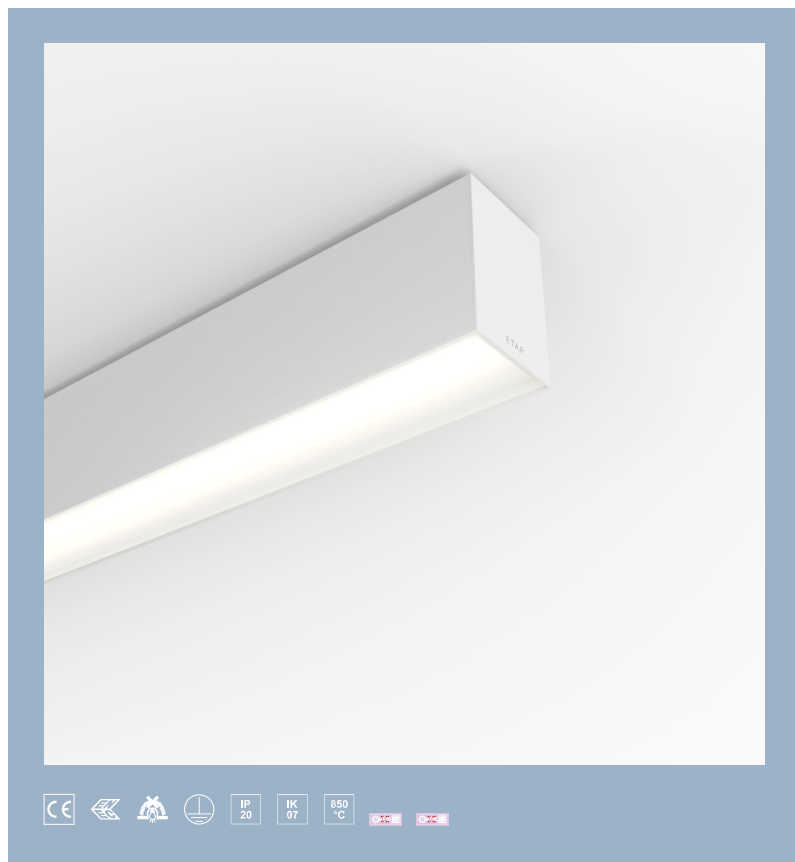

# V3RDJ0M/N0M0D0X1

**opbouwarmatuur • langwerpig**

**toepassing** : Werkruimten, Auditoria, Algemene onderwijsruimten, Ruimten voor algemene gezondheidszorg

**behuizing**: gelakt aluminium

**lichtbron** : led

**optiek** : diffusor • Opaal acrylaat (PMMA) • breedstralend

### Mechanische eigenschappen

**afmetingen** : 2803 mm x 60 mm x 90 mm

**kleur**: RAL9003 - signaalwit (structuurlak)

**type** : individueel armatuur

**IP**: IP20

**IK**: IK07