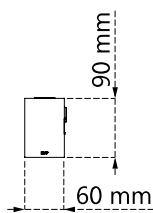

Product information

Mechanische eigenschappen

afmetingen : 2803 mm x 60 mm x 90 mm

kleur: RAL9006 - aluminiumwit (structuurlak)

type : individueel armatuur

IP: IP20

IK: IK07

Elektrische uitrusting

driver: DALI dimbaar

spanning : 220-240V

frequentie : 50-60Hz AC

fotobiologische veiligheid : EN 62471: RISK GROUP 1 UNLIMITED

Maatschets

CODE	L
V3WD*0*/*2*	560 mm
V3WD*0*/*3*	843 mm
V3WD*0*/*4*	1123 mm
V3WD*0*/*5*	1403 mm
V3WD*0*/*6*	1683 mm
V3WD*0*/*7*	1963 mm
V3WD*0*/*8*	2243 mm
V3WD*0*/*9*	2523 mm
V3WD*0*/*0*	2803 mm