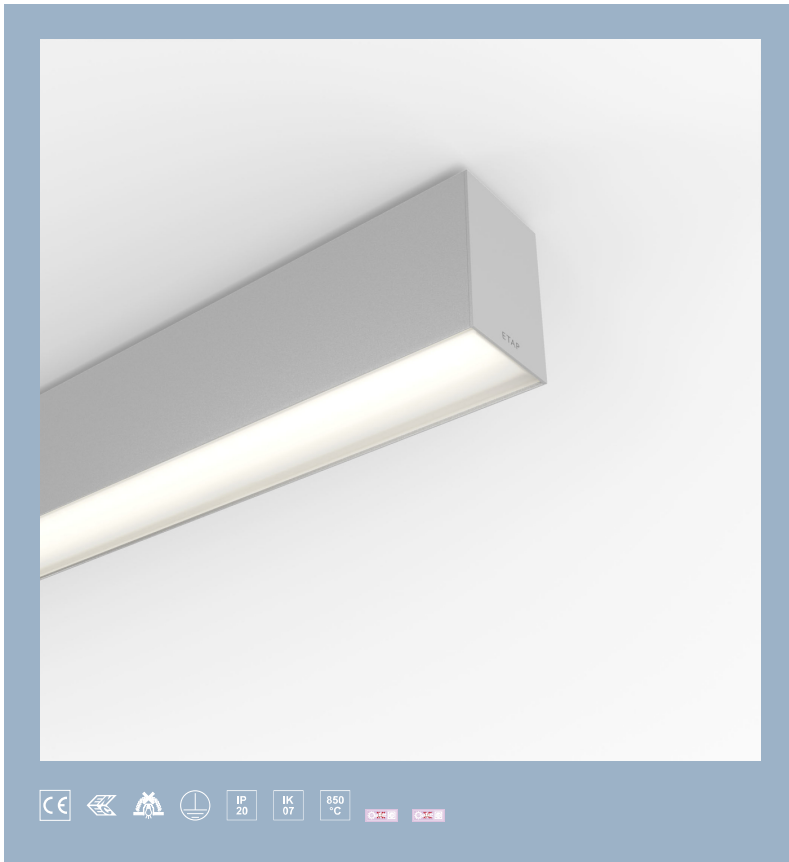

V3RDJ0M/N0M0D0X2

opbouwarmatuur • langwerpig

toepassing : Werkruimten, Auditoria, Algemene onderwijsruimten, Ruimten voor algemene gezondheidszorg

behuizing: gelakt aluminium

lichtbron : led

optiek : diffusor • Opaal acrylaat (PMMA) • breedstralend

Product information

Mechanische eigenschappen

afmetingen : 2803 mm x 60 mm x 90 mm

kleur: RAL9006 - aluminiumwit (structuurlak)

type : individueel armatuur

IP: IP20

IK: IK07

Elektrische uitrusting