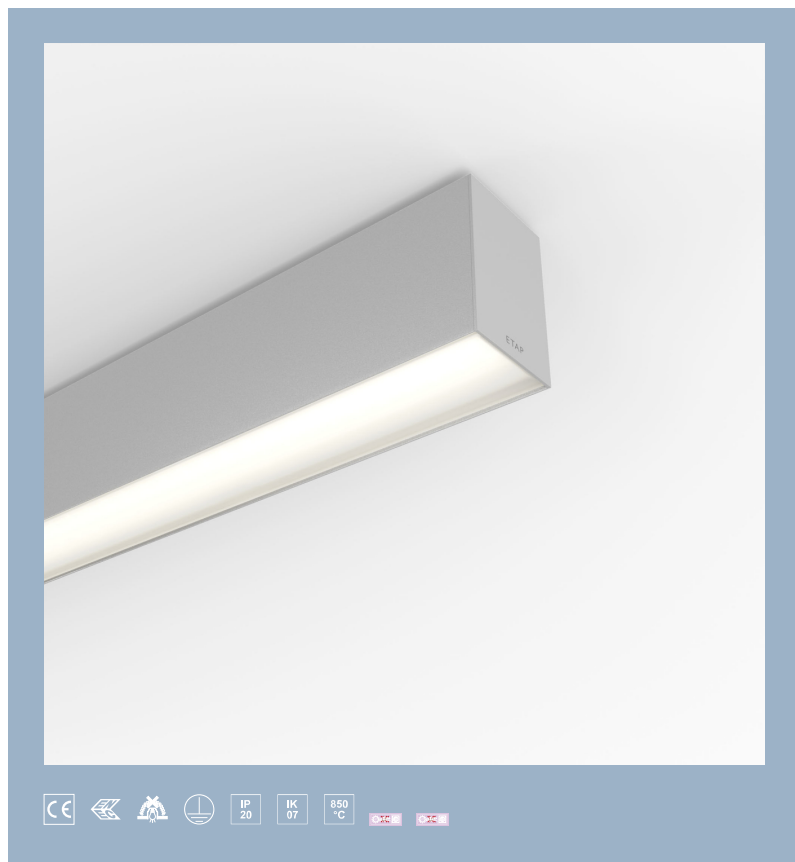

# V3RDJ0M/N3M0D0X2

**opbouwarmatuur • langwerpig**

**toepassing** : Werkruimten, Auditoria, Algemene onderwijsruimten, Ruimten voor algemene gezondheidszorg

**behuizing**: gelakt aluminium

**lichtbron** : led

**optiek** : diffusor • Opaal acrylaat (PMMA) • breedstralend

### Mechanische eigenschappen

**afmetingen** : 843 mm x 60 mm x 90 mm

**kleur**: RAL9006 - aluminiumwit (structuurlak)

**type** : individueel armatuur

**IP**: IP20

**IK**: IK07