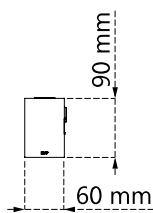

### Mechanische eigenschappen

**afmetingen** : 843 mm x 60 mm x 90 mm

**kleur**: RAL9006 - aluminiumwit (structuurlak)

**type** : individueel armatuur

**IP**: IP20

**IK**: IK07

## Maatschets

CODE	L
V3WD*0*/*2*	560 mm
V3WD*0*/*3*	843 mm
V3WD*0*/*4*	1123 mm
V3WD*0*/*5*	1403 mm
V3WD*0*/*6*	1683 mm
V3WD*0*/*7*	1963 mm
V3WD*0*/*8*	2243 mm
V3WD*0*/*9*	2523 mm
V3WD*0*/*0*	2803 mm