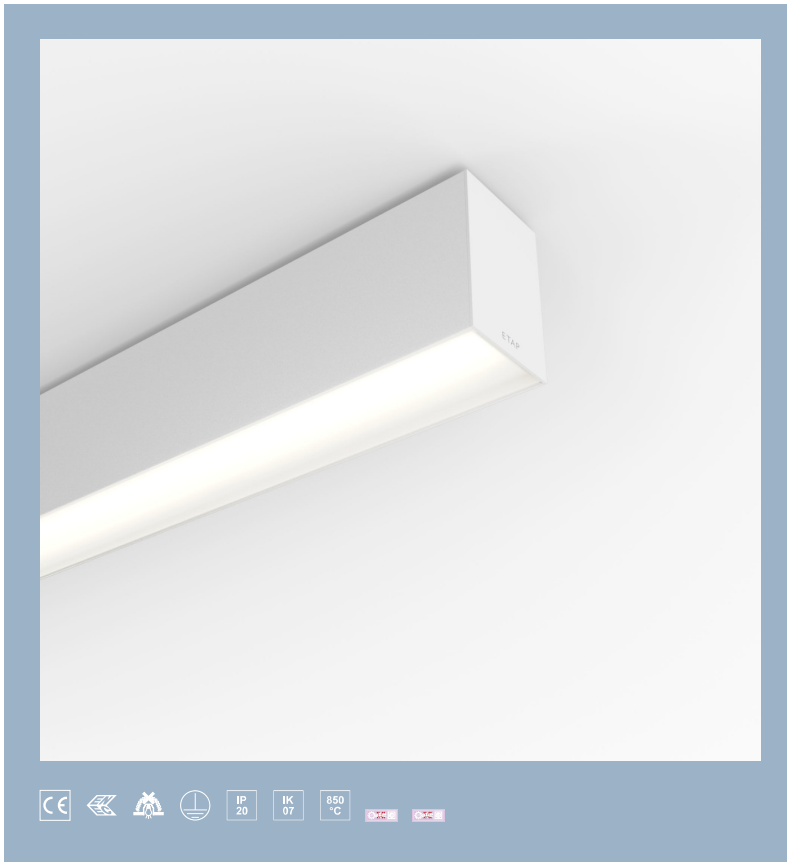

V3RDJ0M/N0L0D0X1

opbouwarmatuur • langwerpig

toepassing : Werkruimten, Auditoria, Algemene onderwijsruimten, Ruimten voor algemene gezondheidszorg

behuizing: gelakt aluminium

lichtbron : led

optiek : diffusor • Opaal acrylaat (PMMA) • breedstralend

Product information

Mechanische eigenschappen

afmetingen : 2803 mm x 60 mm x 90 mm

kleur: RAL9003 - signaalwit (structuurlak)

type : individueel armatuur

IP: IP20

IK: IK07

Elektrische uitrusting