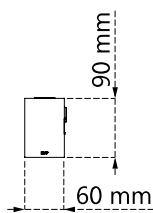

Product information

Mechanische eigenschappen

afmetingen : 2803 mm x 60 mm x 90 mm

kleur: RAL9003 - signaalwit (structuurlak)

type : individueel armatuur

IP: IP20

IK: IK07

Elektrische uitrusting

driver: DALI dimbaar

spanning : 220-240V

frequentie : 50-60Hz AC

fotobiologische veiligheid : EN 62471: RISK GROUP 1 UNLIMITED

Maatschets

CODE	L
V3WD*0*/*2*	560 mm
V3WD*0*/*3*	843 mm
V3WD*0*/*4*	1123 mm
V3WD*0*/*5*	1403 mm
V3WD*0*/*6*	1683 mm
V3WD*0*/*7*	1963 mm
V3WD*0*/*8*	2243 mm
V3WD*0*/*9*	2523 mm
V3WD*0*/*0*	2803 mm