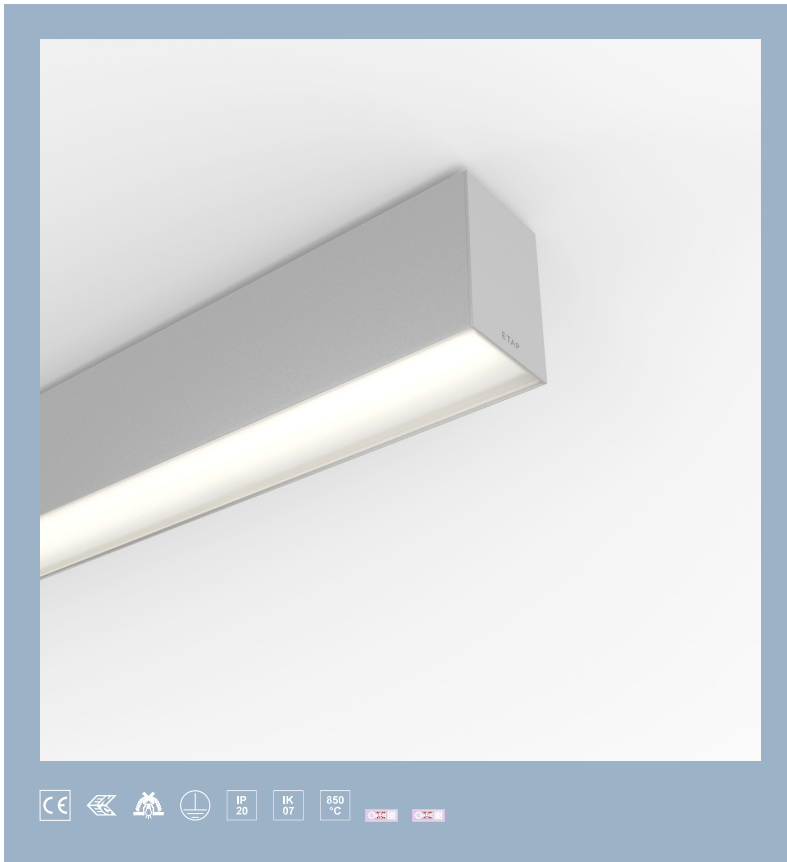

V3RDJ0M/N0L0D0X2

opbouwarmatuur • langwerpig

toepassing : Werkruimten, Auditoria, Algemene onderwijsruimten, Ruimten voor algemene gezondheidszorg

behuizing: gelakt aluminium

lichtbron : led

optiek : diffusor • Opaal acrylaat (PMMA) • breedstralend

Product information

Mechanische eigenschappen

afmetingen : 2803 mm x 60 mm x 90 mm

kleur: RAL9006 - aluminiumwit (structuurlak)

type : individueel armatuur

IP: IP20

IK: IK07

Elektrische uitrusting