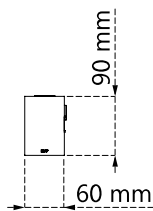

Product information

Mechanische eigenschappen

afmetingen : 2803 mm x 60 mm x 90 mm

kleur: RAL9006 - aluminiumwit (structuurlak)

type : individueel armatuur

IP: IP20

IK: IK07

Elektrische uitrusting

driver: DALI dimbaar

spanning : 220-240V

frequentie : 50-60Hz AC

fotobiologische veiligheid : EN 62471: RISK GROUP 1 UNLIMITED

Maatschets

CODE	L
V3WD*0*/*2*	560 mm
V3WD*0*/*3*	843 mm
V3WD*0*/*4*	1123 mm
V3WD*0*/*5*	1403 mm
V3WD*0*/*6*	1683 mm
V3WD*0*/*7*	1963 mm
V3WD*0*/*8*	2243 mm
V3WD*0*/*9*	2523 mm
V3WD*0*/*0*	2803 mm