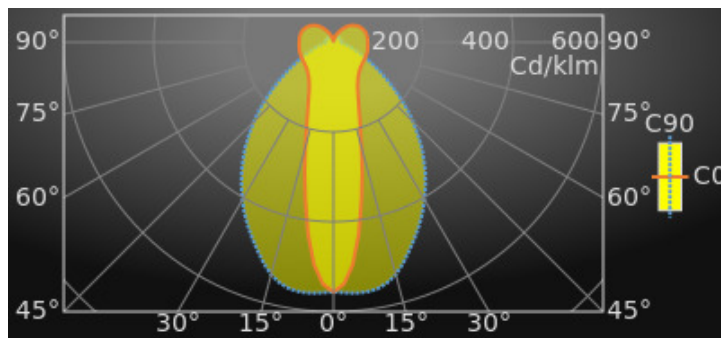

### Luminance

fluxo luminoso : 80 lm

determinada distância : 26

determinada distância : 26