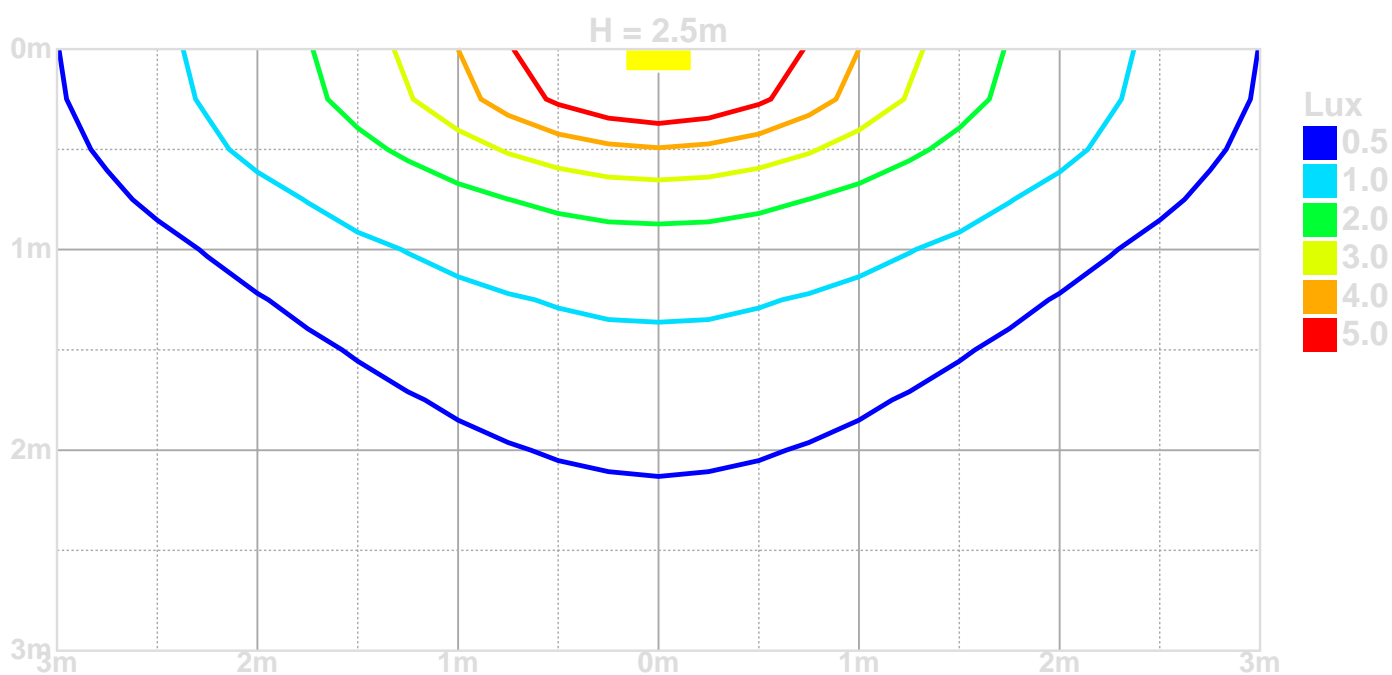

### Luminance

fluxo luminoso : 80 lm

determinada distância : 26

determinada distância : 26

### Diagrama Isolux - montagem na parede