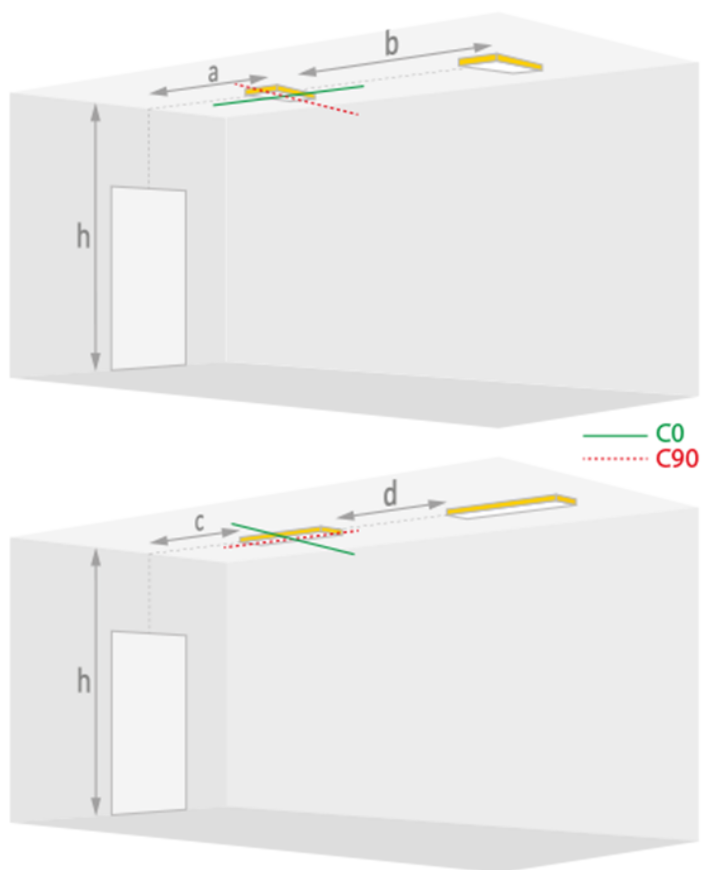

K9R01/3N-230X1C3

luminária de encastrar • redonda

aplicação : Escritório, Saúde, Ensino, Horeca, Retalho, Lazer

base: policarbonato

fonte de luz : high power LED • 5000 K

óptica : lente • Acrílico (PMMA)

lumen operação de emergência : 210 lm

função: vias de evacuação

controle: alimentação central (230V)

segurança fotobiológica: EN 62471: RISK GROUP 1 UNLIMITED

Product information

Medidas

dimensões : 30 mm x 32 mm

medida encastrável : 24 mm x 32 mm

cor: RAL9003 - branco

IP: IP20

IK: IK04

Luminance

fluxo luminoso : 210 lm

Equipamento eléctrico

consumo de corrente : 4.3 W

tensão: 220-230V

frequência : 50-60Hz AC/DC

Tabelas de distância: montagem no tecto

ER Ceiling for 1.0 Lux and 210 lm

| H (m) | a | b | c | d |
|-------|------|------|-----|-----|
| 2.6 | 7.6 | 16.7 | 1.7 | 3.8 |
| 2.8 | 8.0 | 17.7 | 1.8 | 4.0 |
| 3.0 | 8.4 | 18.6 | 1.9 | 4.2 |
| 3.5 | 9.3 | 20.8 | 2.0 | 4.7 |
| 4.0 | 10.1 | 22.9 | 2.1 | 5.1 |
| 4.5 | 10.9 | 24.7 | 1.9 | 5.6 |
| 5.0 | 11.5 | 26.5 | 1.6 | 5.6 |
| 6.0 | 8.3 | 29.8 | 1.3 | 5.6 |
| 7.0 | 0.4 | 21.6 | 0.3 | 4.8 |
| 8.0 | --- | 19.9 | --- | 4.0 |