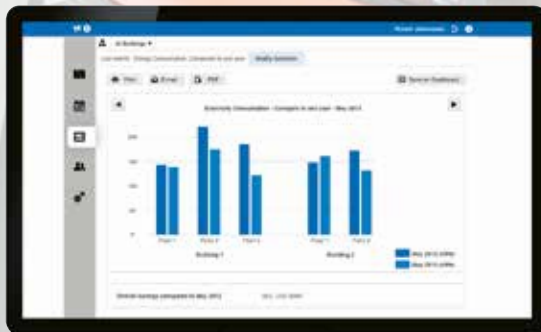

U2 kan anslutas till Excellum2, så att du kan hantera och styra belysningen centralt i byggnaden. Du kan skapa översikt av energiförbrukning och besparingar med hjälp av programvaran.