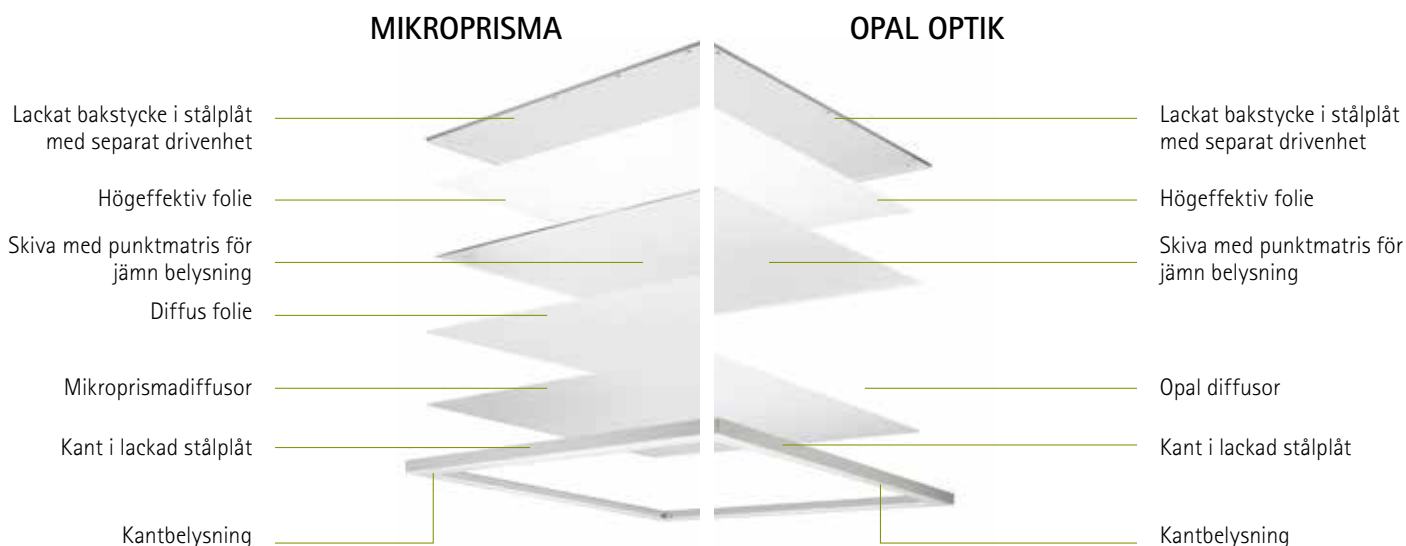

Komfort och effektivitet

U2-serien finns nu att få i två versioner. U23-armaturer med mycket grund inbyggd höjd finns att få med opal optik eller med en mikroprisma. I U25 kombineras MesoOptics™-diffusorn med en transparent glasskiva.

U23

U23 lämpar sig perfekt för belysning av utrymmen där den fria höjden är begränsad och den kombinerar dessutom hög effekt och bibehållet ljusflöde. Ljusfördelning i armaturer med opal optik har optimerats för att få behaglig, jämn belysning i exempelvis korridorer eller trapphus. Armaturerna med mikroprisma ger högre visuell komfort (UGR < 19) i entréhallar och på kontor. U23-armaturer finns även i en IP54-version (underifrån) för att kunna användas i krävande miljöer, t.ex. kök och sanitära utrymmen.

	U23
Avskärmning	Polymetylmetakrylat (PMMA) (650 °C)
UGR	≤ 19 för mikroprisma ≤ 22 för opal optik
Ljusutbyte	Upp till 106 lm/W
LLMF*	L90 vid 50.000h

* LLMF = Lamp Lumen Maintenance Factor efter 50 000 brinntimmar