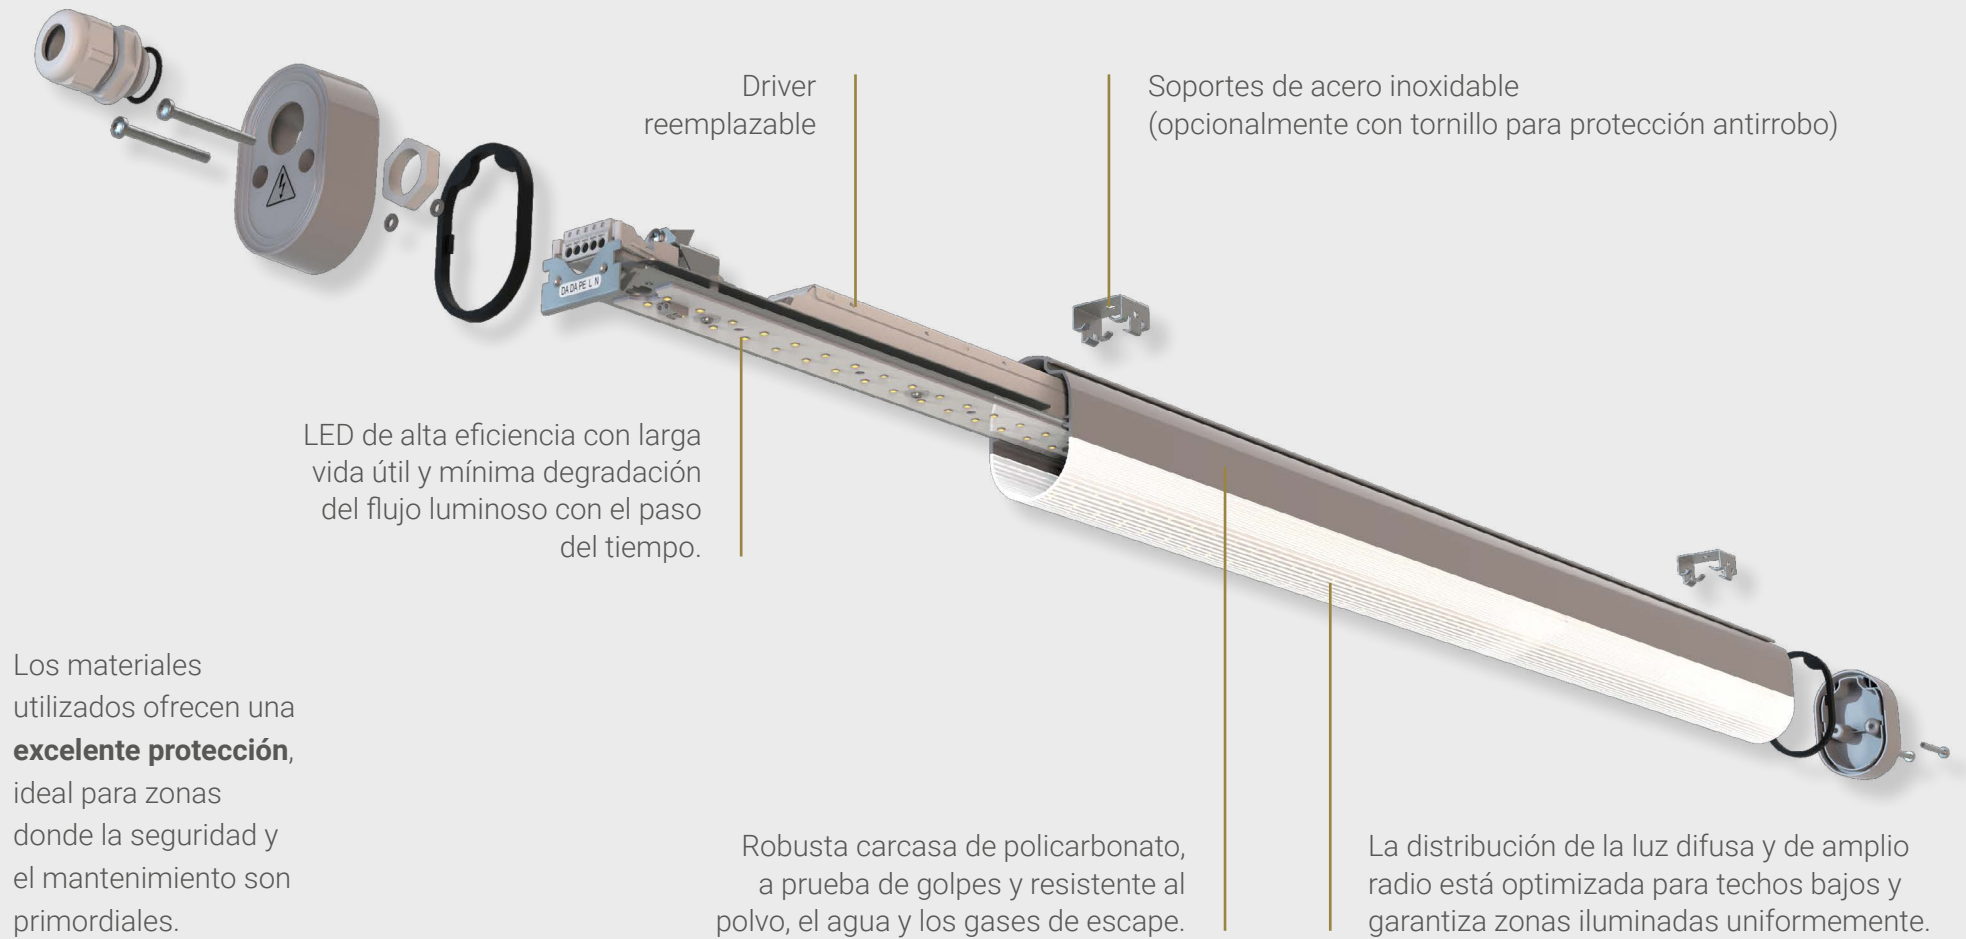

E6

MATERIALES DE MÁXIMA PROTECCIÓN