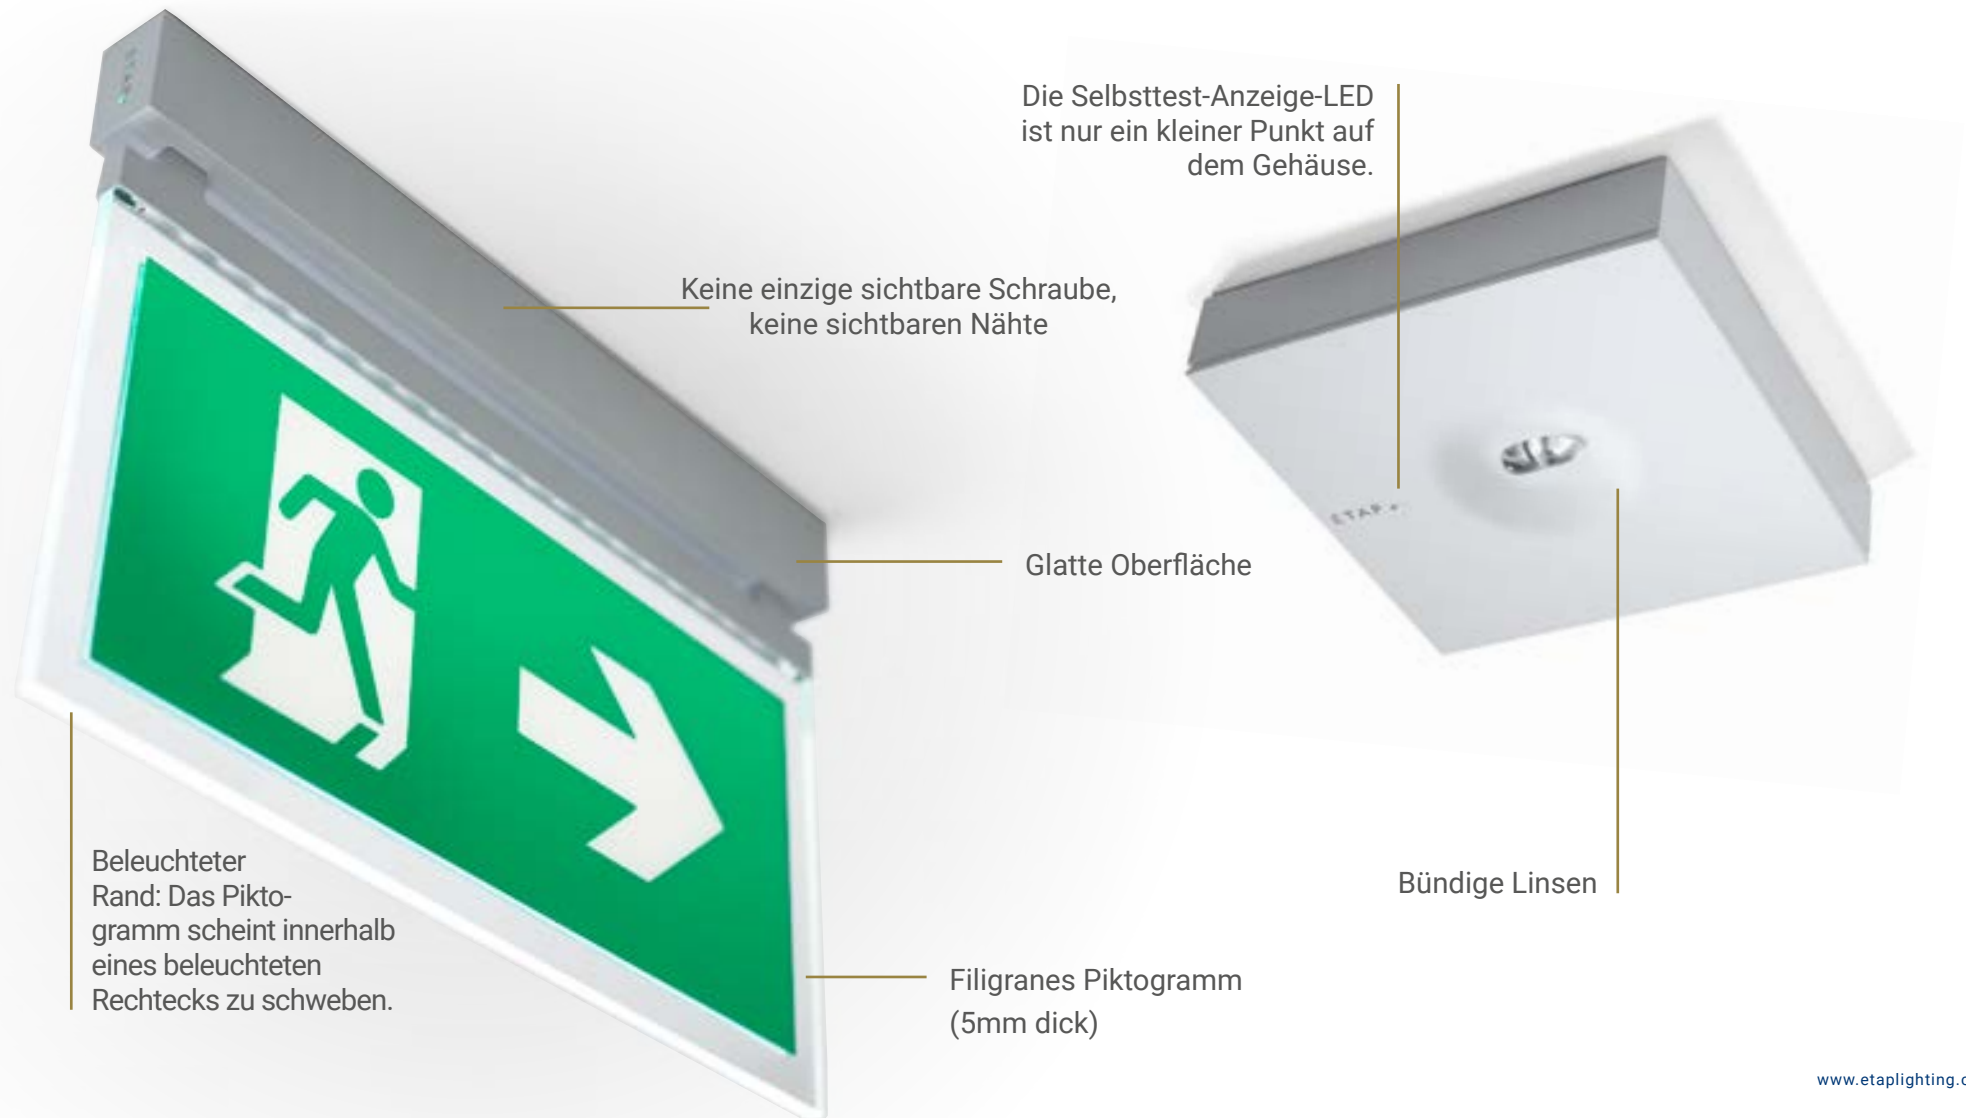

K9

ZURÜCKHALTENDES ERSCHEINUNGSBILD

ETAP tomorrow's light