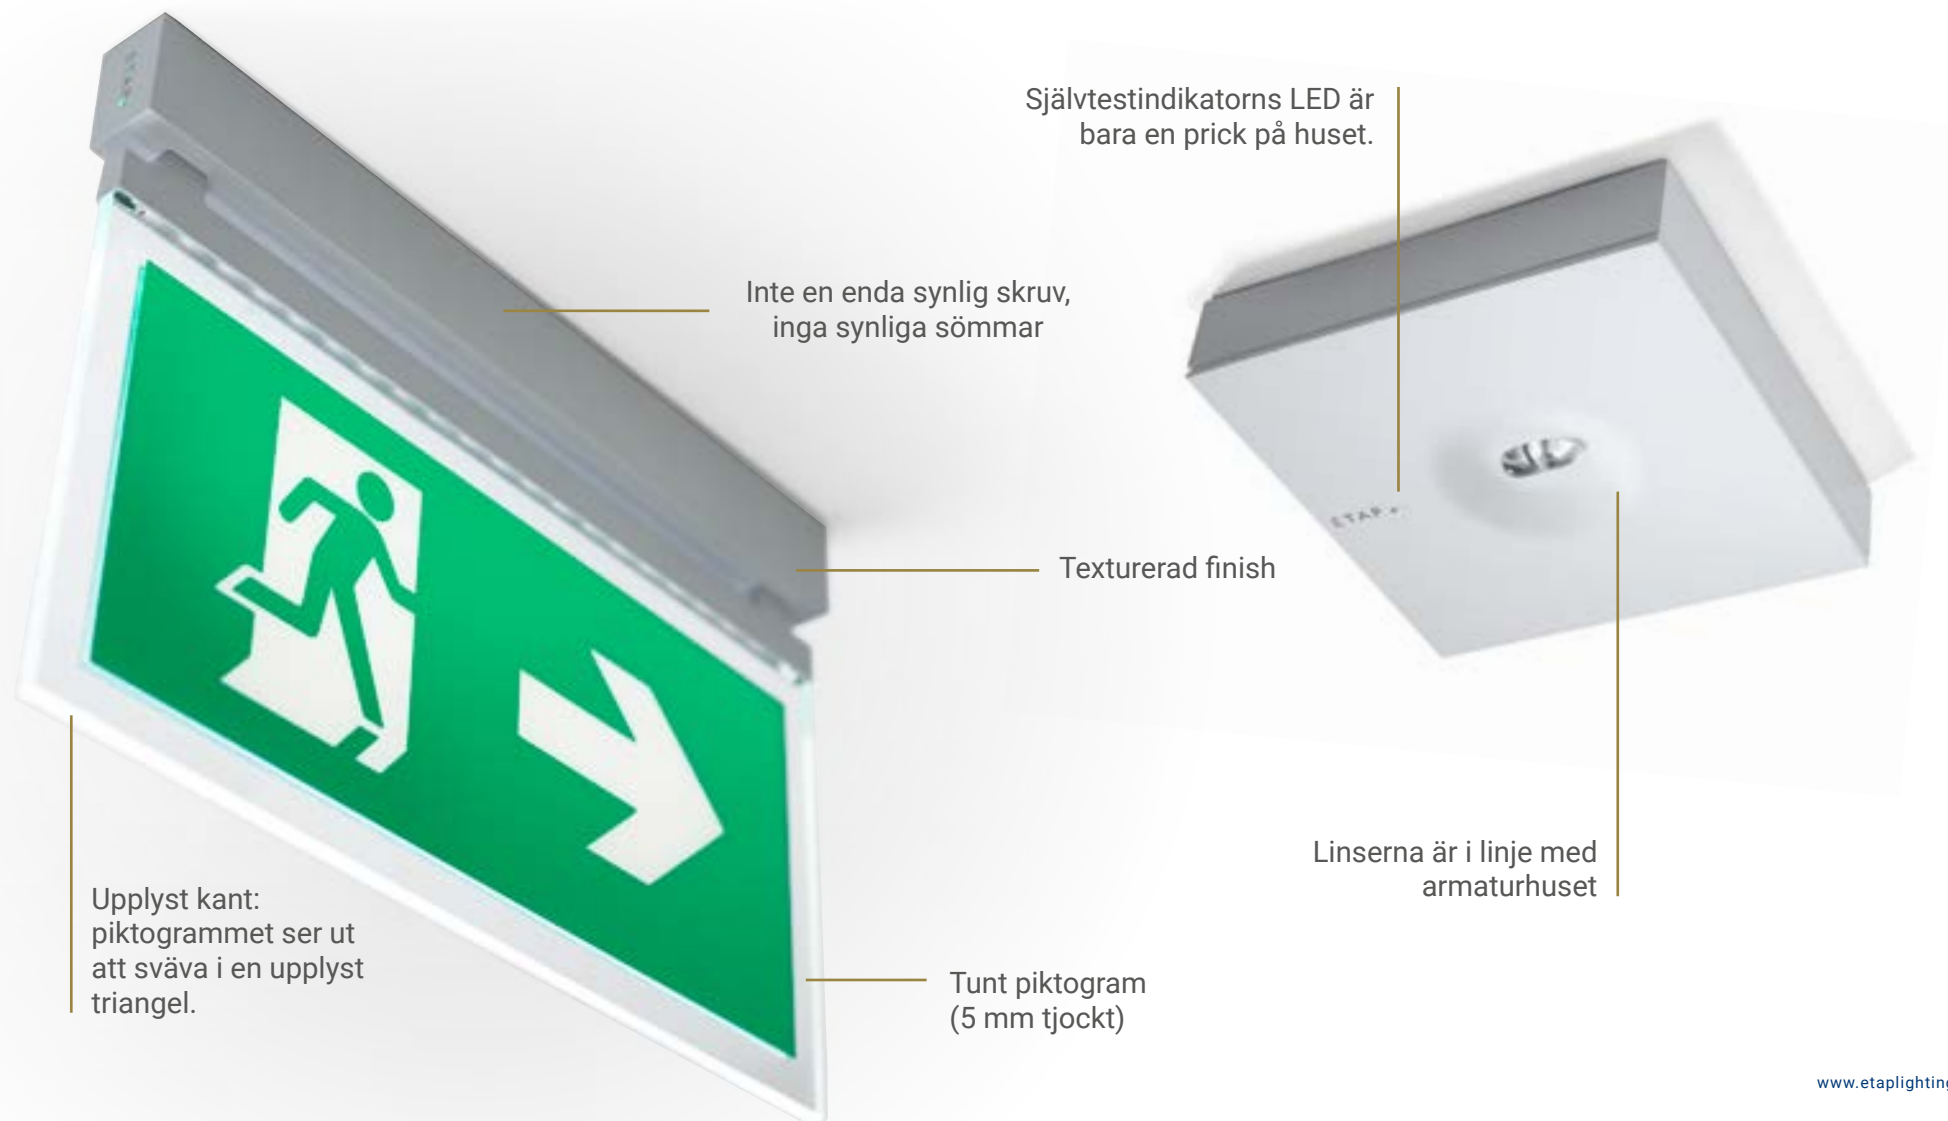

K9

DISKRET DESIGN

ETAP tomorrow's light