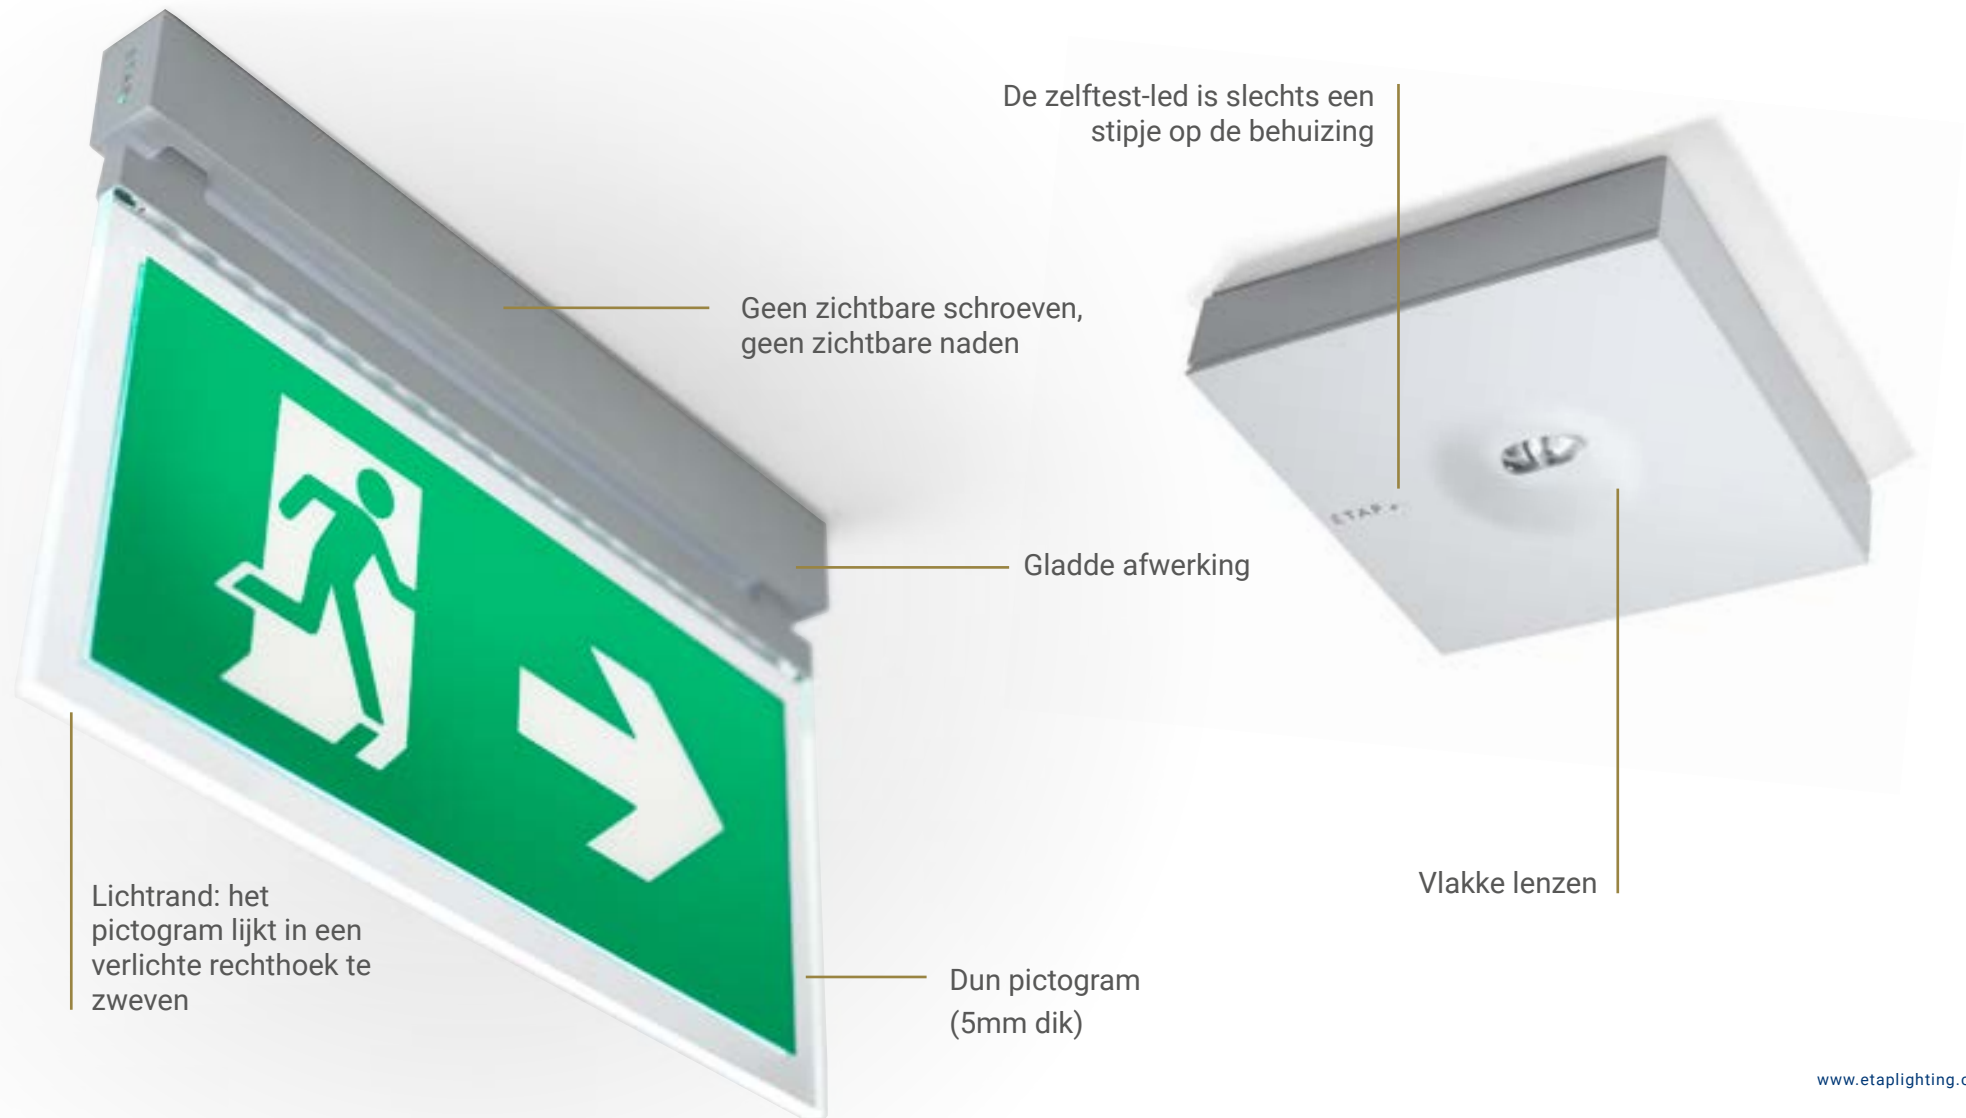

K9

DISCREET DESIGN

ETAP tomorrow's light