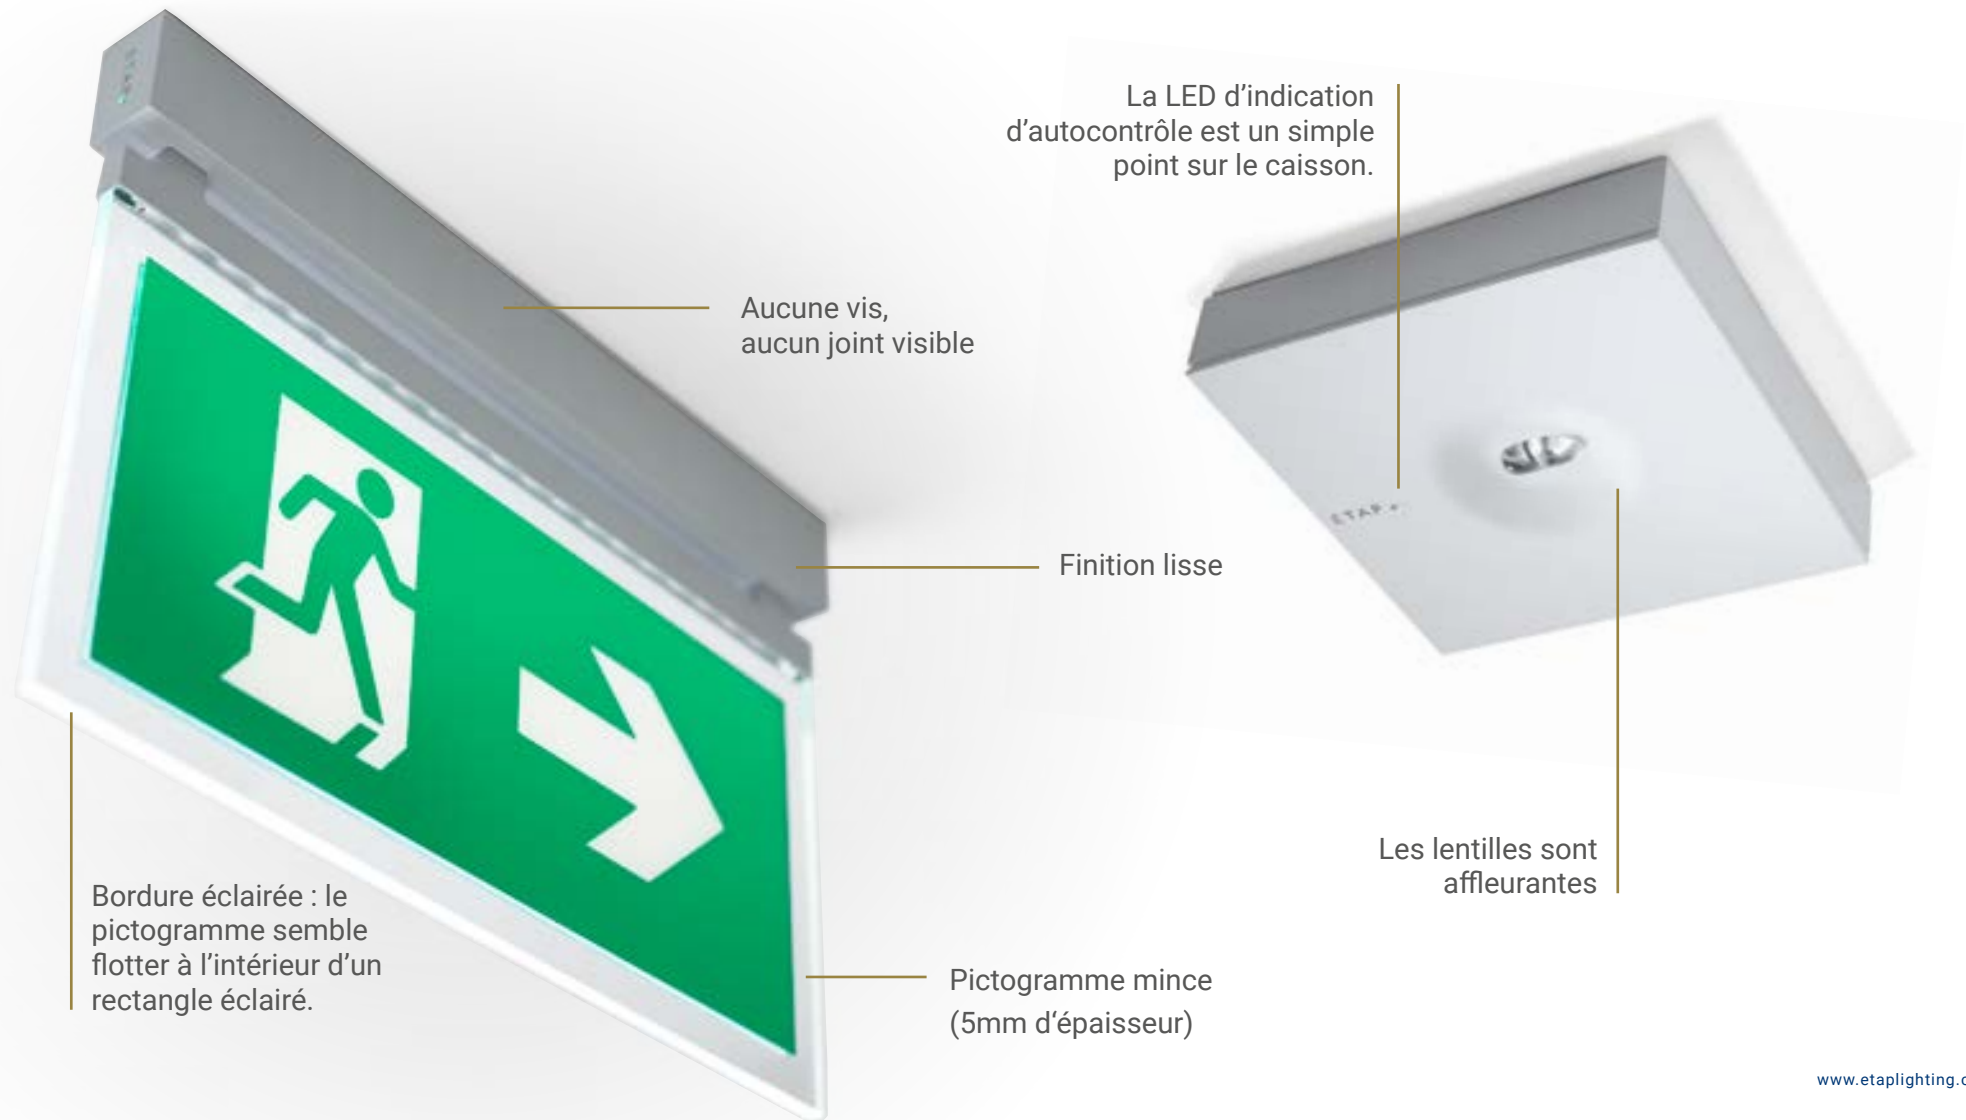

K9

DESIGN DISCRET

ETAP tomorrow's light