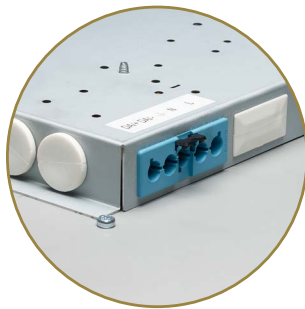

Het resultaat: meer licht, minder energieverbruik en geen lampvervangingen meer.

U3

INSTALLATIE

De driver - makkelijk toegankelijk via de *gearbox* - is vastgeschroefd, niet gekleefd, dus makkelijk te onderhouden/vervangen.

Driver met optionele push & dim-functionaliteit.

U3 wordt standaard geleverd met een 3 of 5-polige Wieland connector met kliksysteem

Lage plenumhoogte (55 mm)

U3

CIRCULARITEIT

EINDELOOS

Maximale levensduur: