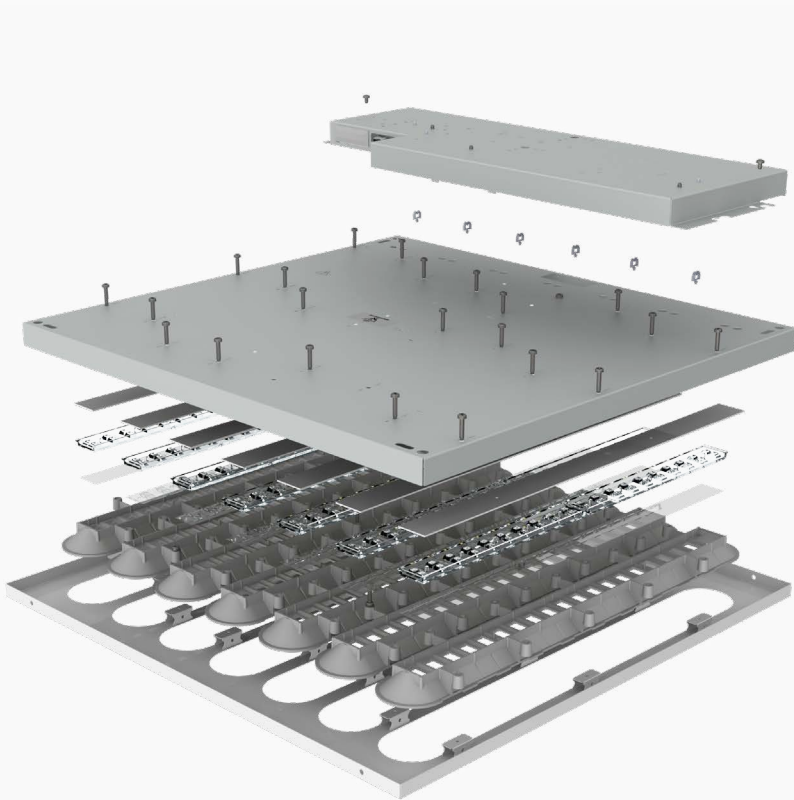

Het resultaat: meer licht, minder energieverbruik en geen lampvervangingen meer.

U3

INSTALLATIE

De driver - makkelijk toegankelijk via de *gearbox* - is vastgeschroefd, niet gekleefd, dus makkelijk te onderhouden/vervangen.

Driver met optionele push & dim-functionaliteit.

U3 wordt standaard geleverd met een 3 of 5-polige Wieland connector met kliksysteem

Lage plenumhoogte (55 mm)

U3

CIRCULARITEIT

EINDELOOS

Maximale levensduur: