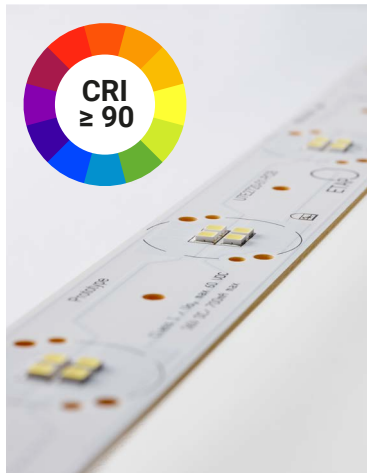

U3

OPTIES

Hogere Color Rendering Index (≥ 90)