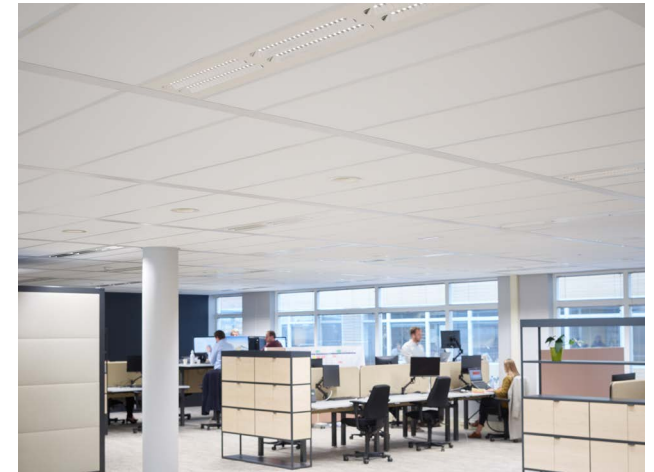

Bandraster versie