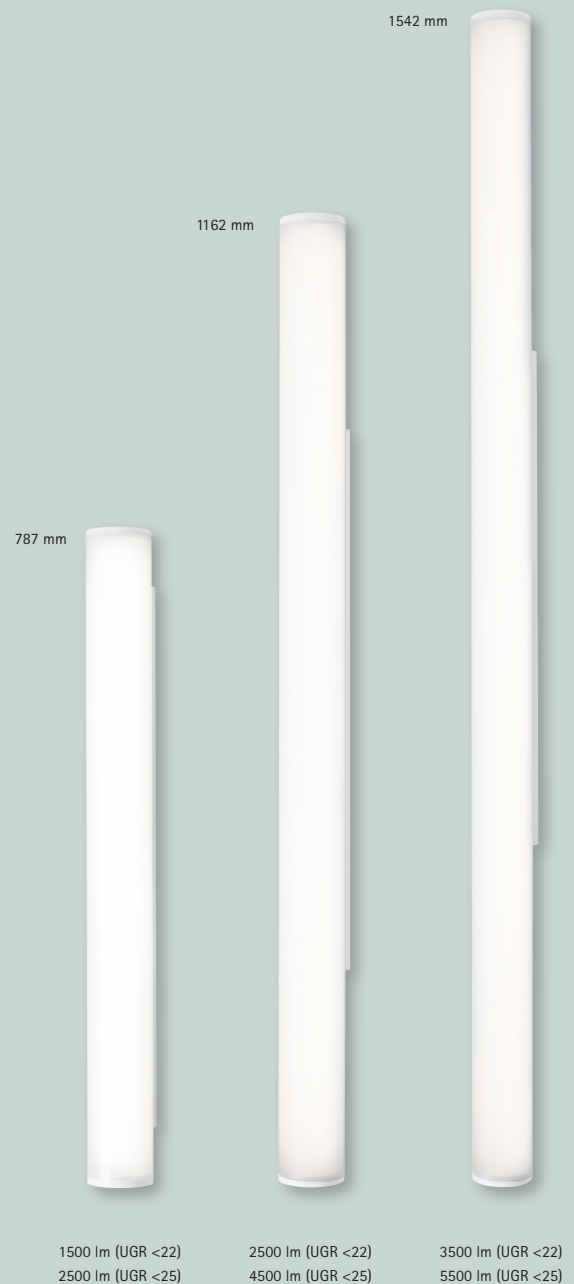

Gama

Las luminarias R8 se encuentran disponibles en 3 longitudes y en 6 paquetes de lúmenes, en versiones adosada y suspendida.