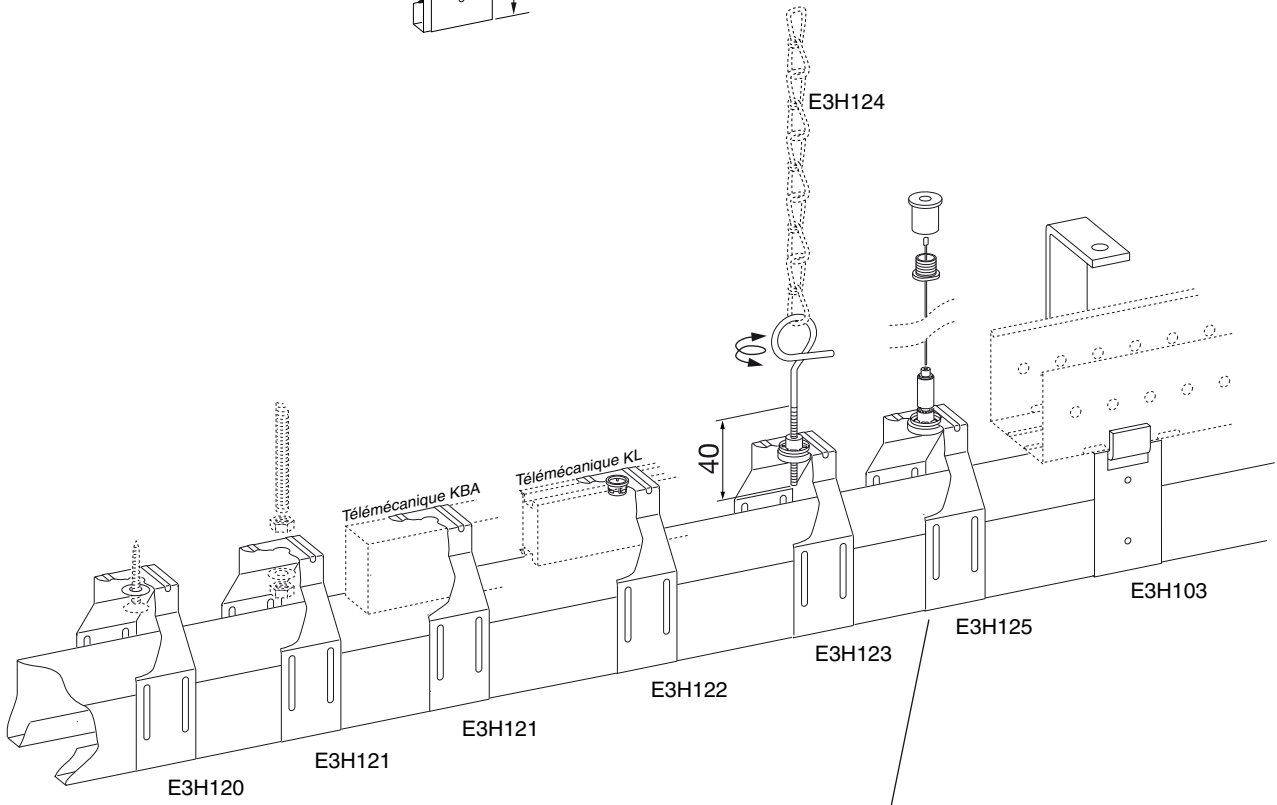

E3H...

E3H103

E3H12.

! Voor segmenten met enkel doorvoerbedrading
 Pour de segments avec seulement câblage de passage
 Für Segmente mit nur Durchgangverdrahtung
 For segments with only through wiring
 Segmentos de línea sólo con cableado pasante

PLAATSING - EMPLACEMENT - ANORDNUNG - PLACING - COLOCACION

28W: 950 36W: 1000
 35W: 1150 58W: 1200

De gegevens in deze publicatie zijn zonder verbintenis en kunnen wijzigen ingevolge technische evolutie.