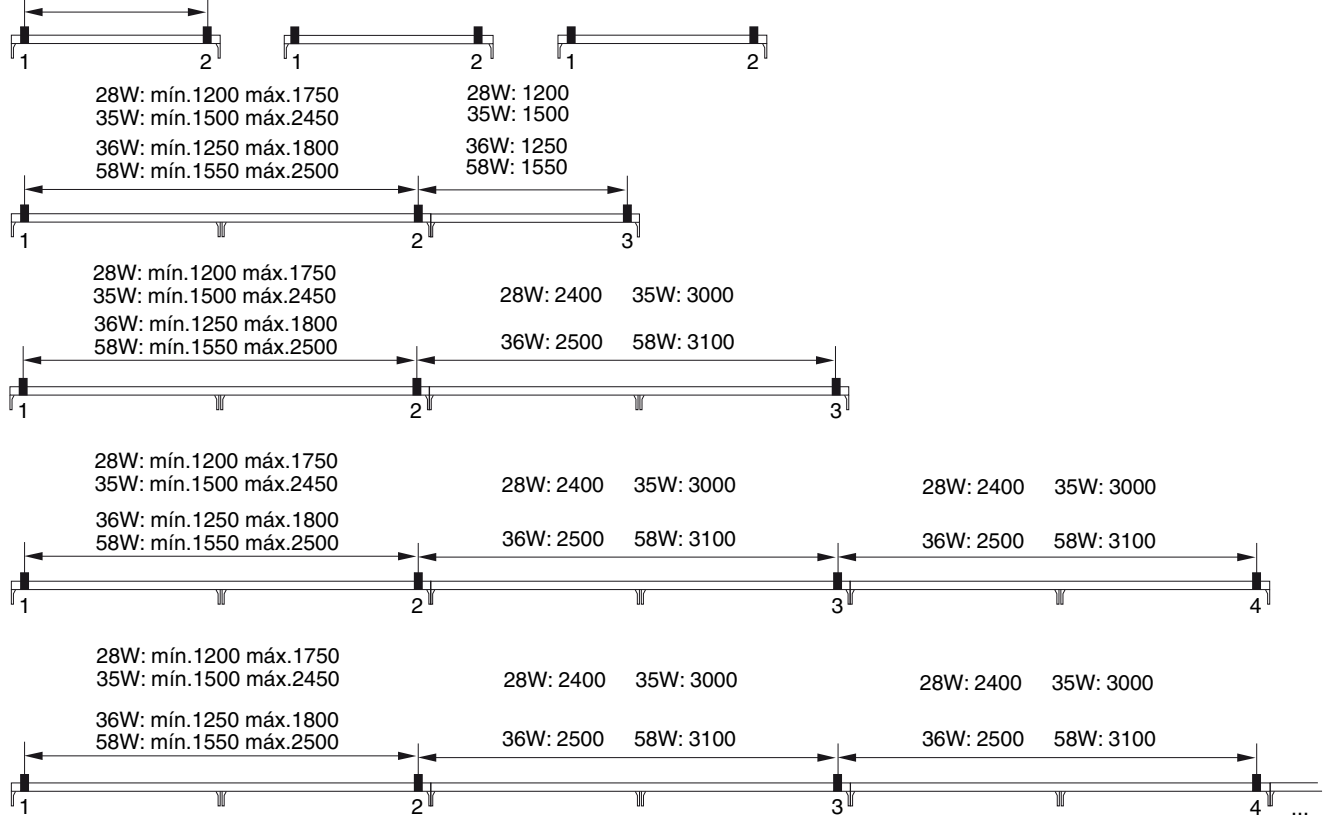

E3H...

E3H103

E3H12.

! Voor segmenten met enkel doorvoerbedrading
 Pour de segments avec seulement câblage de passage
 Für Segmente mit nur Durchgangverdrahtung
 For segments with only through wiring
 Segmentos de línea sólo con cableado pasante

PLAATSING - EMPLACEMENT - ANORDNUNG - PLACING - COLOCACION

28W: 950 36W: 1000
 35W: 1150 58W: 1200

De gegevens in deze publicatie zijn zonder verbintenis en kunnen wijzigen ingevolge technische evolutie.