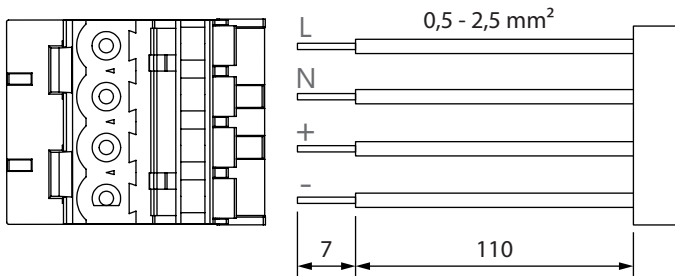

Maintained
(Switchable with ETAP Safety
Manager)

Non-maintained
(Not switchable)

CEILING → WALL

1

CEILING

WALL

2

CEILING

WALL

3

CEILING

WALL

4

www.etaplighting.com/downloads

De gegevens in deze publicatie zijn zonder verbintenis en kunnen wijzigen ingevolge technische evolutie.

Les données dans cette publication sont sans engagement et peuvent subir des modifications en fonction de l'évolution technique.