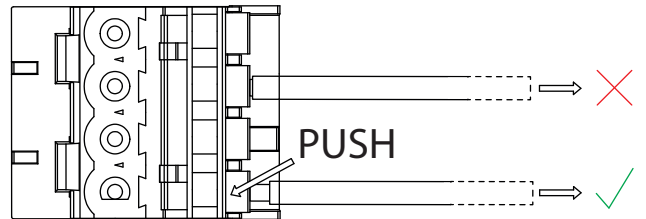

Maintained
(Switchable with ETAP Safety
Manager)

Non-maintained
(Not switchable)

CEILING → WALL

1

CEILING

WALL

2

CEILING

WALL

3

CEILING

WALL

4

www.etaplighting.com/downloads

De gegevens in deze publicatie zijn zonder verbintenis en kunnen wijzigen ingevolge technische evolutie.

Les données dans cette publication sont sans engagement et peuvent subir des modifications en fonction de l'évolution technique.