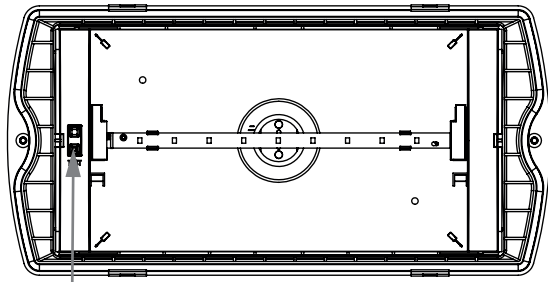

INSTALLATIE | INSTALLATION | INSTALACIÓN

7

TEST

8

Torque = 1.5Nm

TOESTEL OPENEN | OUVRIER L'APPAREIL | DAS GERAT OFFNEN
OPEN THE APPLIANCE | ABRA EL APARATO

1

2