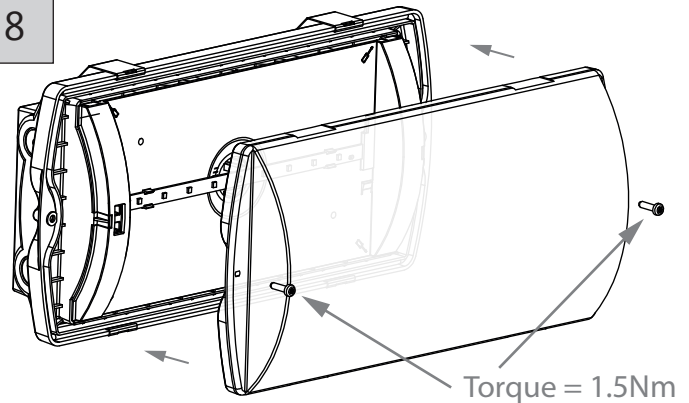

INSTALLATIE | INSTALLATION | INSTALACIÓN

7

TEST

8

Torque = 1.5Nm

TOESTEL OPENEN | OUVRIER L'APPAREIL | DAS GERAT OFFNEN
OPEN THE APPLIANCE | ABRA EL APARATO

1

2