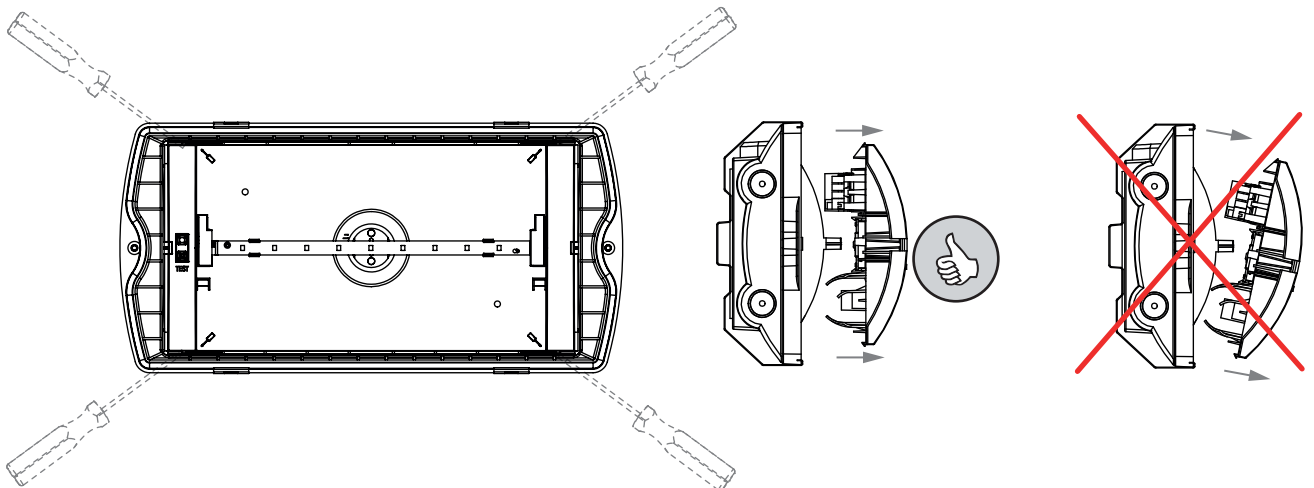

7

TEST

8

Torque = 1.5Nm

TOESTEL OPENEN | OUVRIER L'APPAREIL | DAS GERAT OFFNEN
OPEN THE APPLIANCE | ABRA EL APARATO

1

2

3

www.etaplighting.com/downloads

De gegevens in deze publicatie zijn zonder verbintenis en kunnen wijzigen ingevolge technische evolutie.

Les données dans cette publication sont sans engagement et peuvent subir des modifications en fonction de l'évolution technique.

Die in dieser Publikation verwendeten Daten sind unverbindlich und können sich infolge technischer Entwicklung verändern.

Information is provided without obligation, and may be modified as a result of technical developments.

Esta información no es carácter contractual y puede modificarse como resultado del desarrollo técnico.