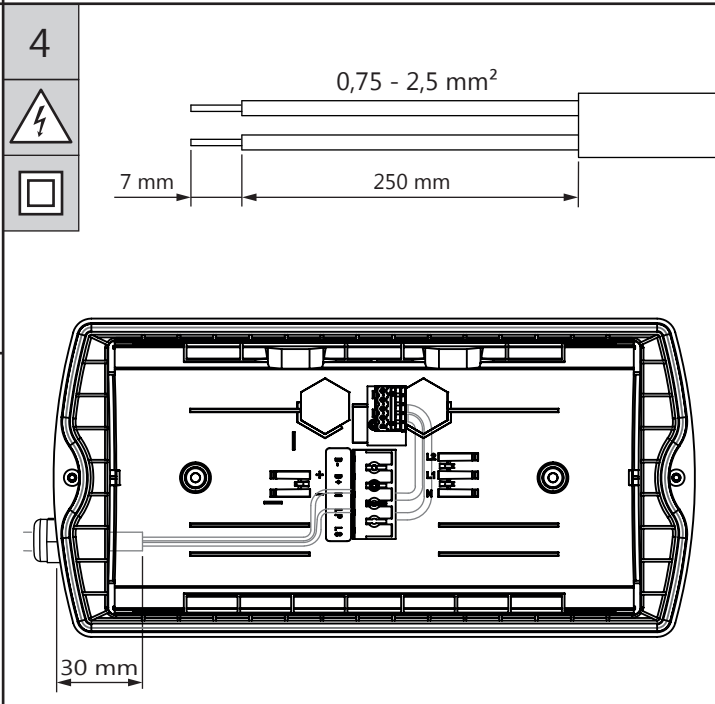

INSTALLATIE | INSTALLATION | INSTALACIÓN

7

TEST

8

Torque = 1.5Nm

TOESTEL OPENEN | OUVRIER L'APPAREIL | DAS GERAT OFFNEN
OPEN THE APPLIANCE | ABRA EL APARATO

1

2