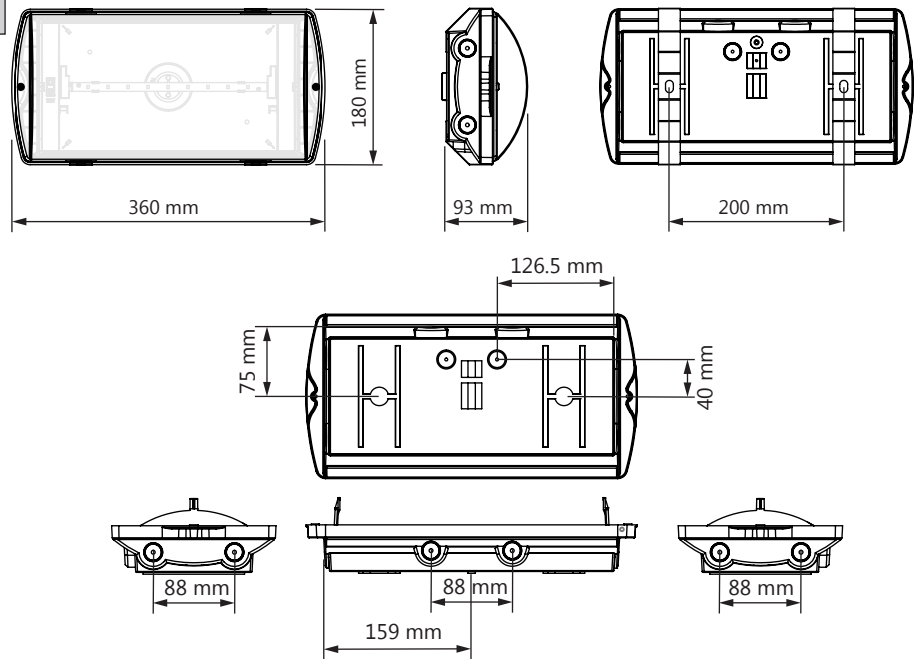

VOORBEREIDING | PREPARATION | VORBEREITUNG | PREPARACIÓN

MODE SETTINGS

Maintained - Low flux
(Switchable with ETAP
Safety Manager)

Non-maintained
(Not switchable)