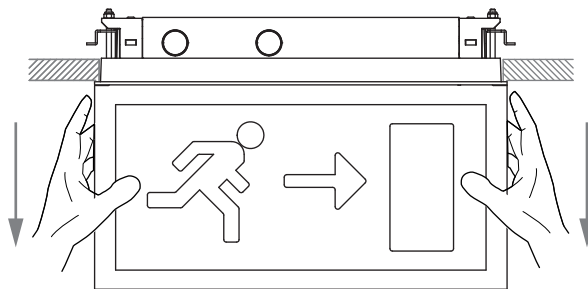

MODE SETTINGS

Maintained
(Switchable with ETAP
Safety Manager)

Non-maintained
(Not switchable)

i

TEST

INSTALLATIE | INSTALLATION | INSTALACIÓN

<p>1</p>  	<p>2</p> 
<p>3</p> 	<p>4</p> 
<p>i</p> 	<p>i</p> 

TOESTEL OPENEN | OUVRIR L'APPAREIL | DAS GERAT OFFNEN OPEN THE APPLIANCE | ABRA EL APARATO