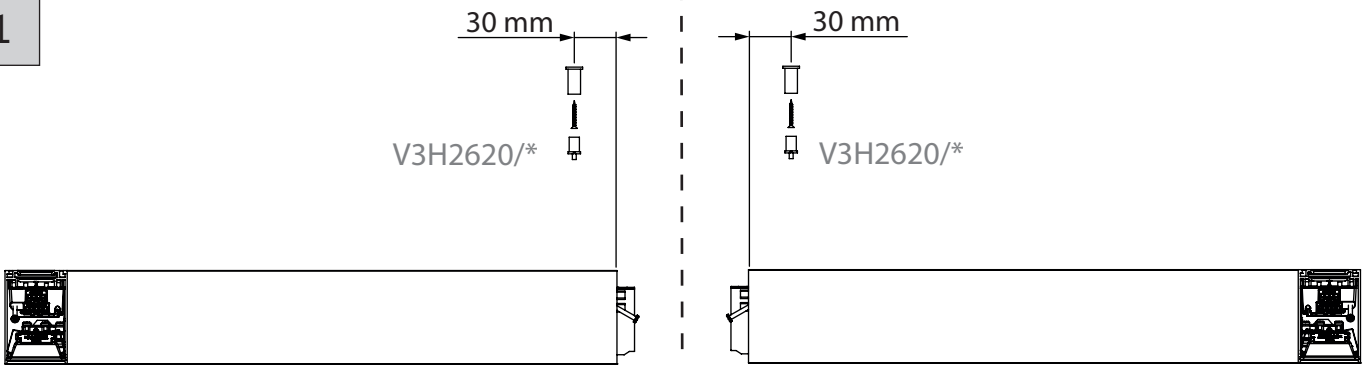

PENDELARMATUUR | LUMINAIRE SUSPENDU | PENDELLEUCHE |
SUSPENDED LUMINAIRE | LUMINARIA SUSPENDIDA

(V3S*)

Installatie voorbeeld:
Exemple d'installation:
Installationsbeispiel:
Installation example:
Ejemplo de instalación:

1

2

3

4

5