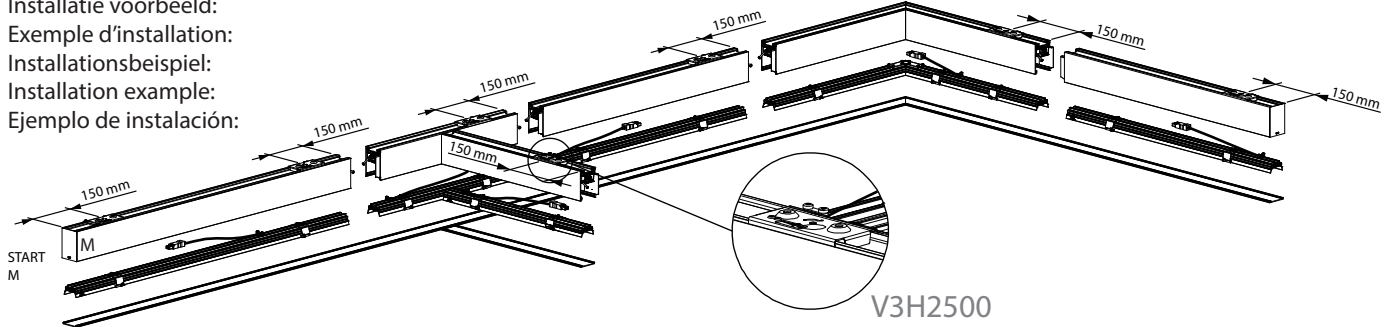

# INSTALLATIE | INSTALLATION | INSTALACIÓN

OPBOUWARMATUUR | LUMINAIRE EN PLAFONNIER | DECKENLEUCHTE |  
 CEILING-MOUNTED LUMINAIRE | LUMINARIA PARA MONTAJE EN TECHO

(V3R\*)

Installatie voorbeeld:  
 Exemple d'installation:  
 Installationsbeispiel:  
 Installation example:  
 Ejemplo de instalación: