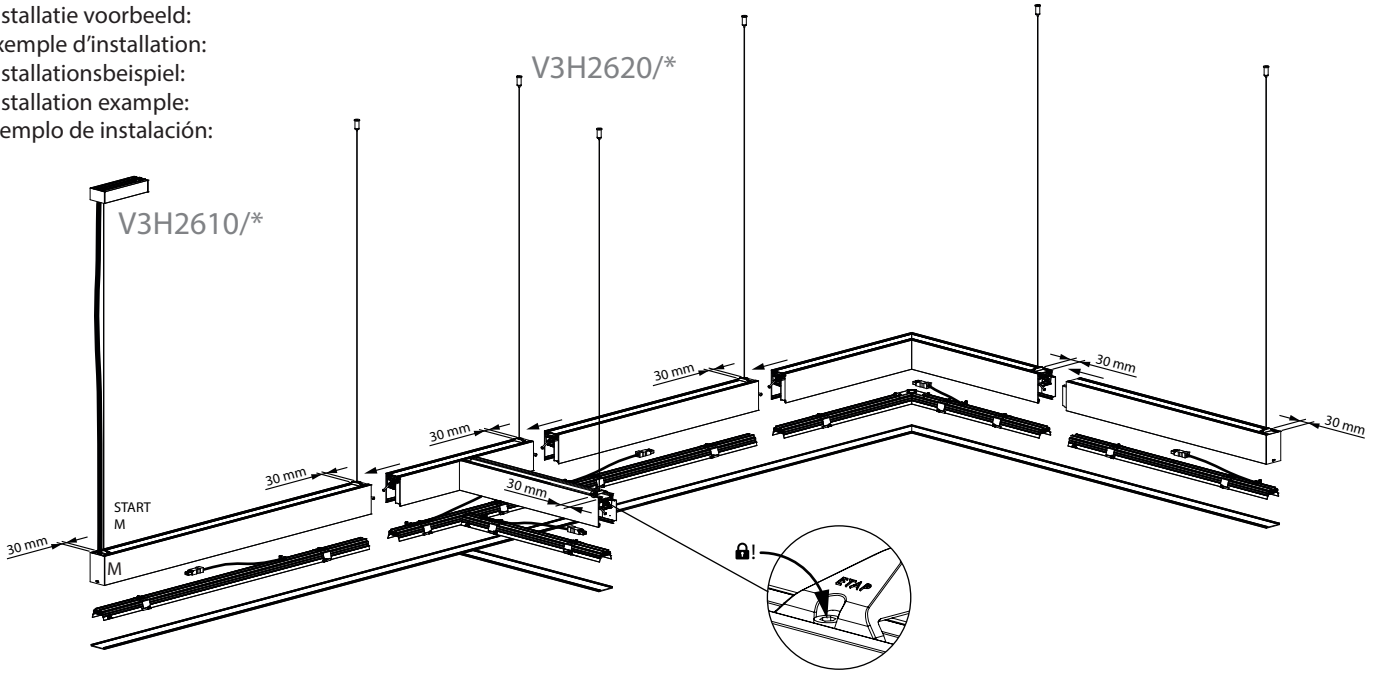

PENDELARMATUUR | LUMINAIRE SUSPENDU | PENDELLEUCHE |
SUSPENDED LUMINAIRE | LUMINARIA SUSPENDIDA

(V3S*)

Installatie voorbeeld:
Exemple d'installation:
Installationsbeispiel:
Installation example:
Ejemplo de instalación: