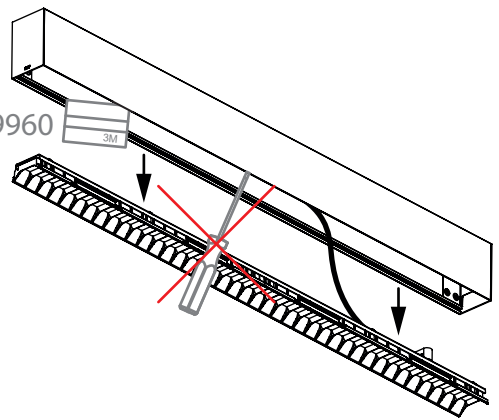

V3*[S,B]*0*/*

CODE	L
V3*[S,B]*/*2*	915 mm
V3*[S,B]*/*3*	1371 mm
V3*[S,B]*/*4*	1827 mm
V3*[S,B]*/*5*	2283 mm
V3*[S,B]*/*6*	2739 mm

1

V3H9960

2

INSTALLATIE | INSTALLATION | INSTALACIÓN

V3R*/*

OPBOUWARMATUUR | LUMINAIRE EN PLAFONNIER | DECKENLEUCHTE |
CEILING-MOUNTED LUMINAIRE | LUMINARIA PARA MONTAJE EN TECHO