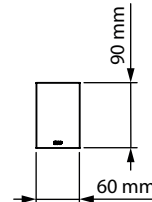

V3*0*/*

ETAP tomorrow's light

VOORBEREIDING | PREPARATION | VORBEREITUNG | PREPARACIÓN

V3*D*0*/*

CODE	L
V3WD*/*2*	563 mm
V3*D*/*3*	843 mm
V3*D*/*4*	1123 mm
V3*D*/*5*	1403 mm
V3*D*/*6*	1683 mm
V3*D*/*7*	1963 mm
V3*D*/*8*	2243 mm
V3*D*/*9*	2523 mm
V3*D*/*0*	2803 mm

V3*[S,B]*0*/*

CODE	L
V3*[S,B]*/*2*	915 mm
V3*[S,B]*/*3*	1371 mm
V3*[S,B]*/*4*	1827 mm
V3*[S,B]*/*5*	2283 mm
V3*[S,B]*/*6*	2739 mm

1

V3H9960

2

INSTALLATIE | INSTALLATION | INSTALACIÓN

V3R*/*

OPBOUWARMATUUR | LUMINAIRE EN PLAFONNIER | DECKENLEUCHTE |
CEILING-MOUNTED LUMINAIRE | LUMINARIA PARA MONTAJE EN TECHO

1

CODE	L	X	Y
V3WD*//*2*	563 mm	310 mm	330 mm
V3WD*//*3*	843 mm	490 mm	610 mm
V3WD*//*4*	1123 mm	770 mm	890 mm
V3WD*//*5*	1403 mm	1050 mm	1170 mm
V3WD*//*6*	1683 mm	1330 mm	1450 mm
V3WD*//*7*	1963 mm	1610 mm	1730 mm
V3WD*//*8*	2243 mm	1890 mm	2010 mm
V3WD*//*9*	2523 mm	2170 mm	2290 mm
V3WD*//*0*	2803 mm	2450 mm	2570 mm
V3W[S,B]*//*2*	915 mm	562 mm	682 mm
V3W[S,B]*//*3*	1371 mm	1018 mm	1138 mm
V3W[S,B]*//*4*	1827 mm	1474 mm	1594 mm
V3W[S,B]*//*5*	2283 mm	1930 mm	2050 mm
V3W[S,B]*//*6*	2739 mm	2386 mm	2506 mm