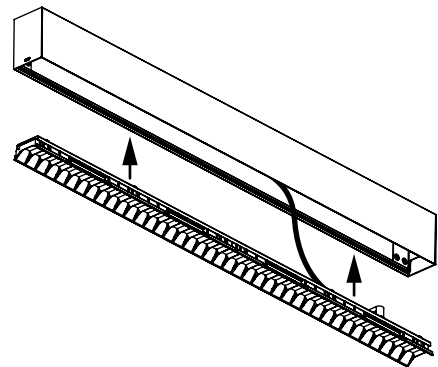

INSTALLATIE | INSTALLATION | INSTALACIÓN

V3R*/*

OPBOUWARMATUUR | LUMINAIRE EN PLAFONNIER | DECKENLEUCHTE |
CEILING-MOUNTED LUMINAIRE | LUMINARIA PARA MONTAJE EN TECHO

1

2 1X

3

4

V3H2500

5

5P

9P

6

CLICK

7