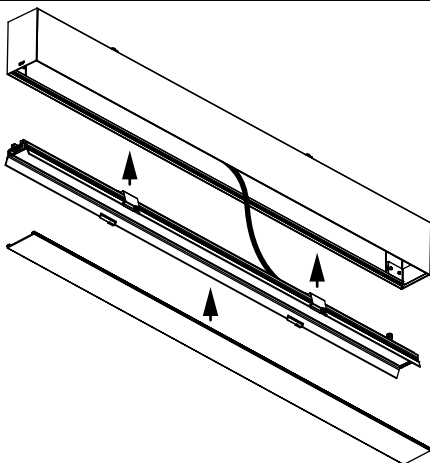

INSTALLATIE | INSTALLATION | INSTALACIÓN

V3R*/*

OPBOUWARMATUUR | LUMINAIRE EN PLAFONNIER | DECKENLEUCHTE |
CEILING-MOUNTED LUMINAIRE | LUMINARIA PARA MONTAJE EN TECHO

1

2 1X

3

4

V3H2500

5

5P

9P

6

CLICK

7