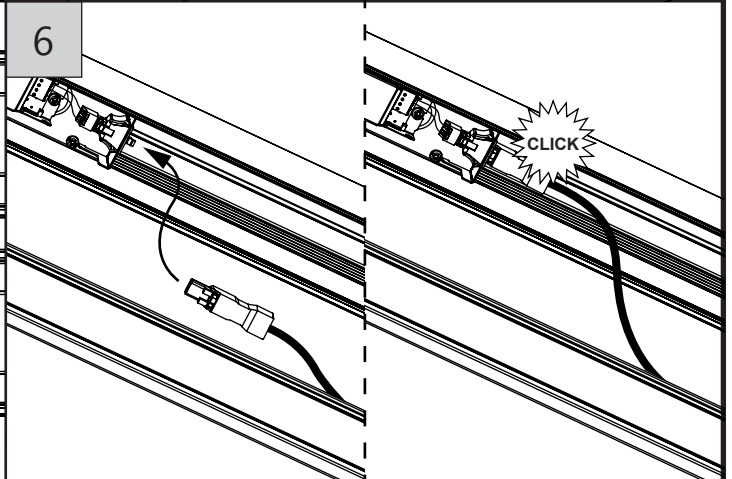

INSTALLATIE | INSTALLATION | INSTALACIÓN

V3R*/*

OPBOUWARMATUUR | LUMINAIRE EN PLAFONNIER | DECKENLEUCHTE |
CEILING-MOUNTED LUMINAIRE | LUMINARIA PARA MONTAJE EN TECHO

1

2 1X

3

4

V3H2500

5

5P

9P

6

CLICK

7