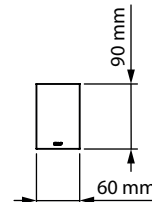

V3*0*/*

ETAP tomorrow's light

VOORBEREIDING | PREPARATION | VORBEREITUNG | PREPARACIÓN

V3*D*0*/*

CODE	L
V3WD*/*2*	563 mm
V3*D*/*3*	843 mm
V3*D*/*4*	1123 mm
V3*D*/*5*	1403 mm
V3*D*/*6*	1683 mm
V3*D*/*7*	1963 mm
V3*D*/*8*	2243 mm
V3*D*/*9*	2523 mm
V3*D*/*0*	2803 mm

V3*[S,B]*0*/*

CODE	L
V3*[S,B]*/*2*	915 mm
V3*[S,B]*/*3*	1371 mm
V3*[S,B]*/*4*	1827 mm
V3*[S,B]*/*5*	2283 mm
V3*[S,B]*/*6*	2739 mm

1

V3H9960

2

INSTALLATIE | INSTALLATION | INSTALACIÓN

V3R*/*

OPBOUWARMATUUR | LUMINAIRE EN PLAFONNIER | DECKENLEUCHTE |
CEILING-MOUNTED LUMINAIRE | LUMINARIA PARA MONTAJE EN TECHO

1

CODE	L	X	Y
V3WD*//*2*	563 mm	310 mm	330 mm
V3WD*//*3*	843 mm	490 mm	610 mm
V3WD*//*4*	1123 mm	770 mm	890 mm
V3WD*//*5*	1403 mm	1050 mm	1170 mm
V3WD*//*6*	1683 mm	1330 mm	1450 mm
V3WD*//*7*	1963 mm	1610 mm	1730 mm
V3WD*//*8*	2243 mm	1890 mm	2010 mm
V3WD*//*9*	2523 mm	2170 mm	2290 mm
V3WD*//*0*	2803 mm	2450 mm	2570 mm
V3W[S,B]*//*2*	915 mm	562 mm	682 mm
V3W[S,B]*//*3*	1371 mm	1018 mm	1138 mm
V3W[S,B]*//*4*	1827 mm	1474 mm	1594 mm
V3W[S,B]*//*5*	2283 mm	1930 mm	2050 mm
V3W[S,B]*//*6*	2739 mm	2386 mm	2506 mm