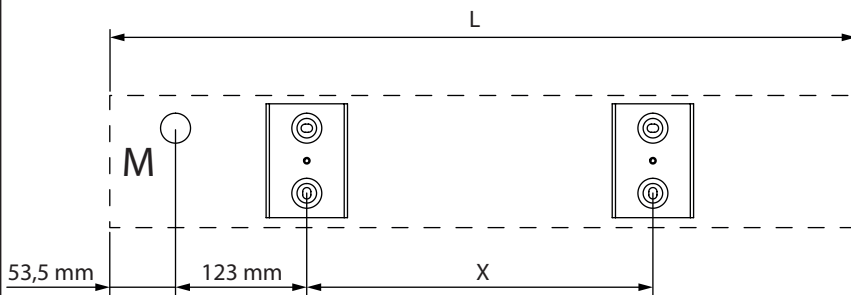

9

10

V3W*/*

WANDARMATUUR | LUMINAIRE MURAL | WANDLEUCHTE |
WALL LUMINAIRE | LUMINARIAS DE PARED

Installatie voorbeeld:
Exemple d'installation:
Installationsbeispiel:
Installation example:
Ejemplo de instalación:

1

CODE	L	X	Y
V3WD*//*2*	563 mm	310 mm	330 mm
V3WD*//*3*	843 mm	490 mm	610 mm
V3WD*//*4*	1123 mm	770 mm	890 mm
V3WD*//*5*	1403 mm	1050 mm	1170 mm
V3WD*//*6*	1683 mm	1330 mm	1450 mm
V3WD*//*7*	1963 mm	1610 mm	1730 mm
V3WD*//*8*	2243 mm	1890 mm	2010 mm
V3WD*//*9*	2523 mm	2170 mm	2290 mm
V3WD*//*0*	2803 mm	2450 mm	2570 mm
V3W[S,B]*//*2*	915 mm	562 mm	682 mm
V3W[S,B]*//*3*	1371 mm	1018 mm	1138 mm
V3W[S,B]*//*4*	1827 mm	1474 mm	1594 mm
V3W[S,B]*//*5*	2283 mm	1930 mm	2050 mm
V3W[S,B]*//*6*	2739 mm	2386 mm	2506 mm