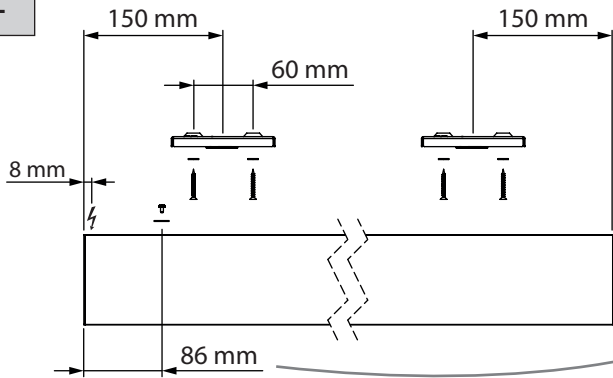

INSTALLATIE | INSTALLATION | INSTALACIÓN

V3R*/*

OPBOUWARMATUUR | LUMINAIRE EN PLAFONNIER | DECKENLEUCHTE |
CEILING-MOUNTED LUMINAIRE | LUMINARIA PARA MONTAJE EN TECHO

1