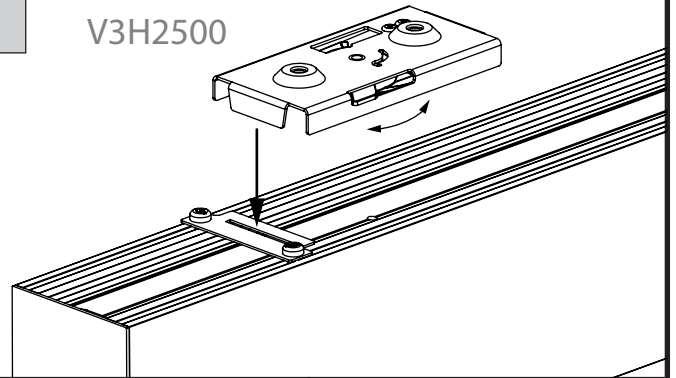

INSTALLATIE | INSTALLATION | INSTALACIÓN

V3R*/*

OPBOUWARMATUUR | LUMINAIRE EN PLAFONNIER | DECKENLEUCHTE |
CEILING-MOUNTED LUMINAIRE | LUMINARIA PARA MONTAJE EN TECHO

1

2 1X

3

4

V3H2500

5

5P

9P

6

CLICK

7