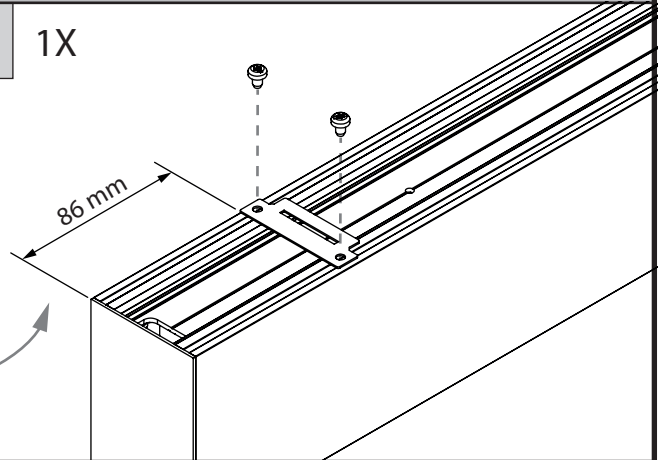

INSTALLATIE | INSTALLATION | INSTALACIÓN

V3R*/*

OPBOUWARMATUUR | LUMINAIRE EN PLAFONNIER | DECKENLEUCHTE |
CEILING-MOUNTED LUMINAIRE | LUMINARIA PARA MONTAJE EN TECHO

1

2 1X

3

4

V3H2500

5

5P

9P

6

CLICK

7