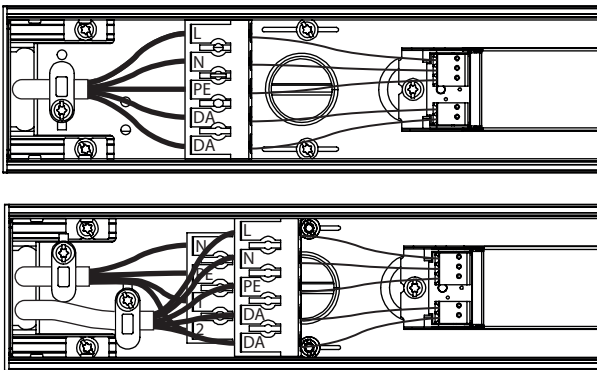

INSTALLATIE | INSTALLATION | INSTALACIÓN

V3R*/*

OPBOUWARMATUUR | LUMINAIRE EN PLAFONNIER | DECKENLEUCHTE |
CEILING-MOUNTED LUMINAIRE | LUMINARIA PARA MONTAJE EN TECHO

1

2 1X

3

4

V3H2500

5

5P

9P

6

CLICK

7