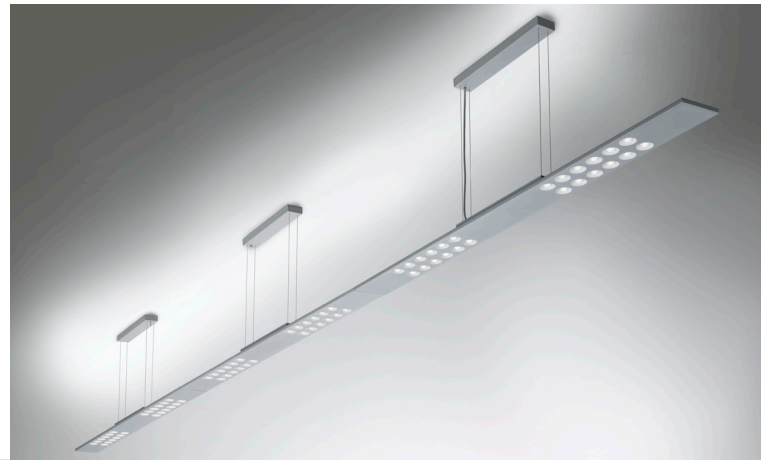

Das Excellum DALI-System verwaltet Lichtausgänge, die über den DALI-Standard kontrolliert werden können. So kann jede DALI-Leuchte direkt von dem System angesteuert werden. Alle anderen Leuchtentypen können ebenfalls vom Excellum-System gesteuert werden, aber sie brauchen eine Output-Komponente, die in der Lage ist, mit dem System zu kommunizieren. Diese Komponenten sind sehr gut einsetzbar bei Renovierungen, um Leuchten über DALI steuerbar zu machen, ohne wirklich DALI-Leuchten zu sein.