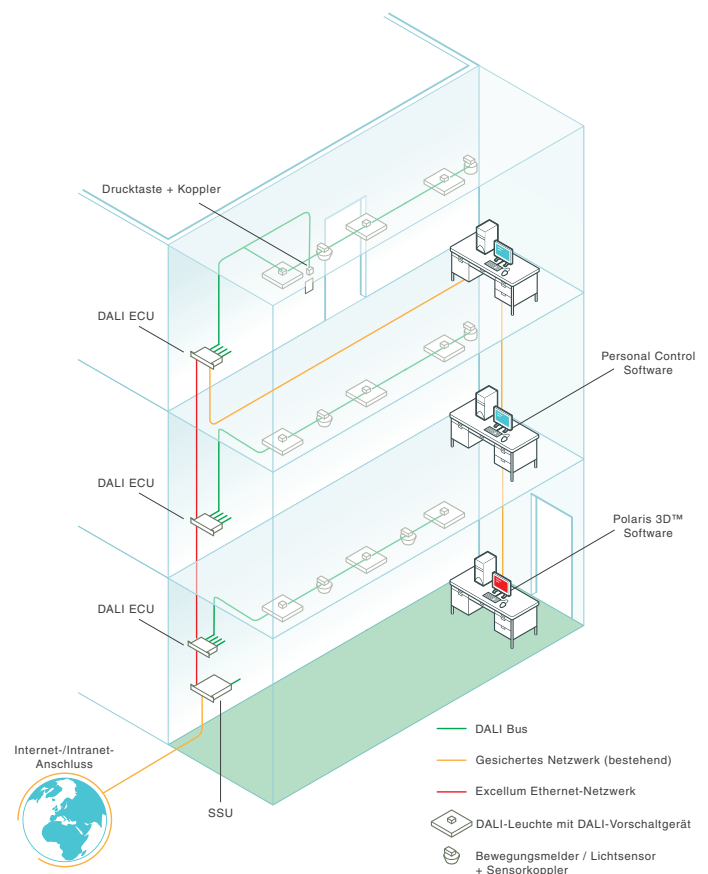

#### DALI REPEATER

Der DALI REPEATER ermöglicht DALI-Systeme mit mehr als 64 Vorschaltgeräten/Betriebsgeräten pro DALI-Leitung. Für die überwachende Steuereinheit erscheint dieser als ein einzelnes Vorschaltgerät/Betriebsgerät. Auf der anderen Seite kann das Gerät bis zu 64 DALI-Vorschaltgeräte/Betriebsgeräte steuern. Alle Vorschaltgeräte/Betriebsgeräte, die am DALI REPEATER angeschlossen sind, sind auf die gleiche Dimmstufe eingestellt. Gleichzeitig erlaubt das Gerät eine Erweiterung der DALI-Leitung um 300 m. Es ist erhältlich in einer Ausführung für die DIN-Schienenmontage (DIN) oder zur Integration in die Leuchte (INT).

#### STEUERUNG 1-10V

##### Konverter 1-10V

Ein DALI-Konverter auf 1-10V ist eine multifunktionale Einheit. Auf der einen Seite ist es ein Konverter, der genau wie ein DALI-Vorschaltgerät/Betriebsgerät digital über die DALI-Schnittstelle angesprochen werden kann und auf der anderen Seite ist es eine eigenständige Beleuchtungssteuerung. Über seinen Steuerausgang (kombinierte Schnittstelle 1-10V/0-10V) und dem Lastkontakt können Vorschaltgerät/Betriebsgerät und elektronische Transformatoren über 1-10V gedimmt und geschaltet werden. Erhältlich in einer Ausführung für die DIN-Schienenmontage (DIN) oder zur Integration in die Leuchte (INT).

##### Dreifach-SCHALTER

Der Dreifach-Schalter ist ein Gerät für die DIN-Schiene mit drei Relais-Ausgangskontakten, jeder mit einer eigenen DALI-Adresse. Jedes Relais kann dazu verwendet werden, eine (kleine) Gruppe von Leuchten (oder anderen Geräten) zu schalten. Für schwere Lasten können die potentialfreien Relais verwendet werden, um einen starken Einschaltstrom oder ein Hochleistungsrelais zu schalten. Der DALI-Schalter benötigt ein 24V-Netzteil.