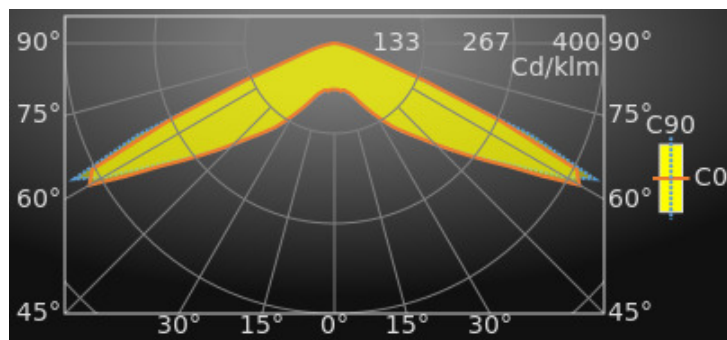

Detta dokument har sammanställts av ETAP med största noggrannhet. Uppgifterna i denna publikation är dock inte bindande och kan ändras på grund av teknisk utveckling. ETAP är inte ansvarskyldigt för skada, av vilket slag det vara må, till följd av användningen av detta dokument.
www.etaplighting.com // Made in Belgium