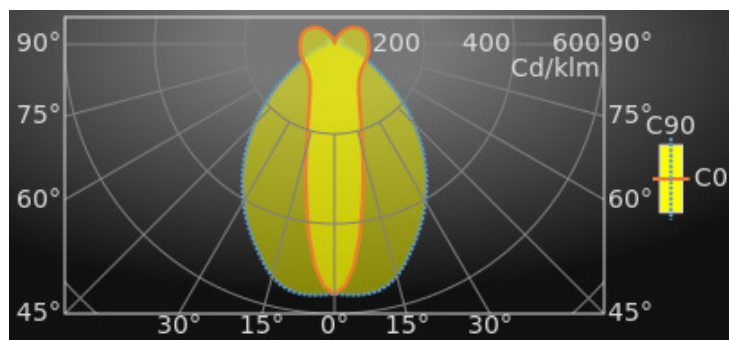

## Luminance

ljusflöde : 50 lm

läsavstånd : 26

läsavstånd : 26