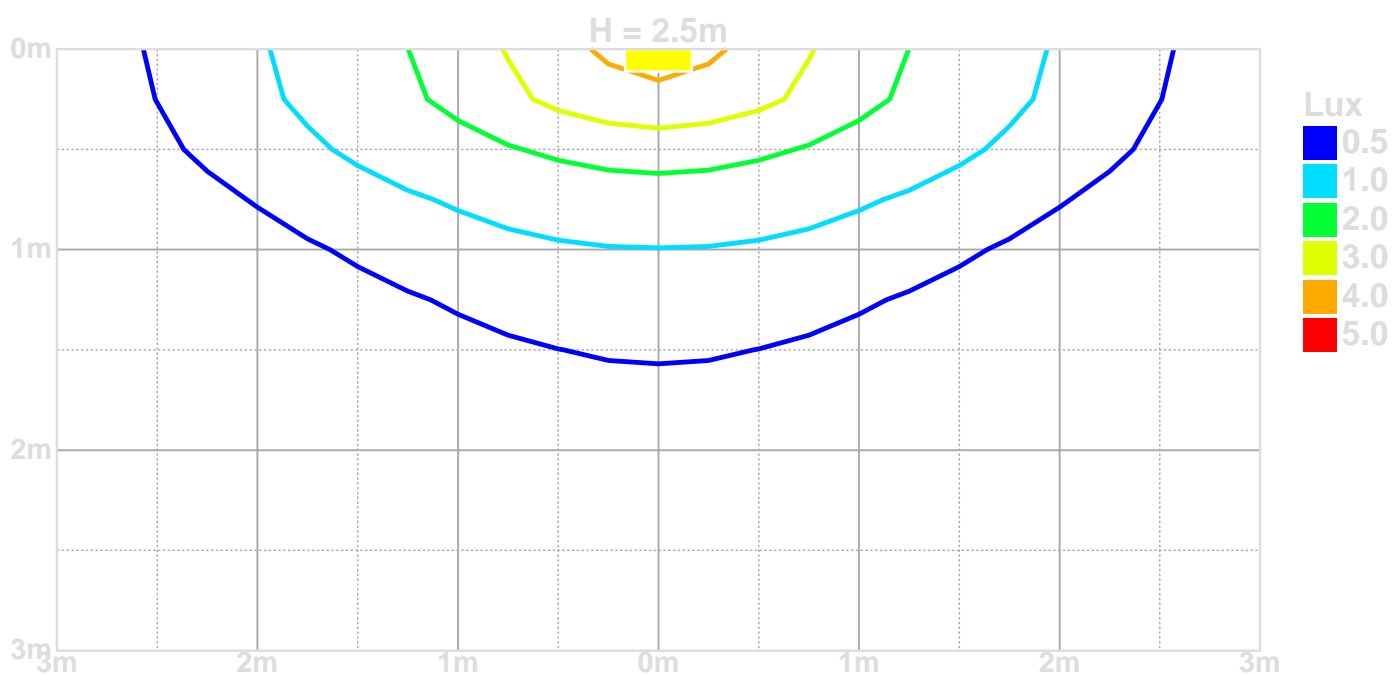

Isolux diagram - väggmontering

Tillbehör

K9RH4-50X2 *Pendelset (RAL9006-aluminiumvit)*