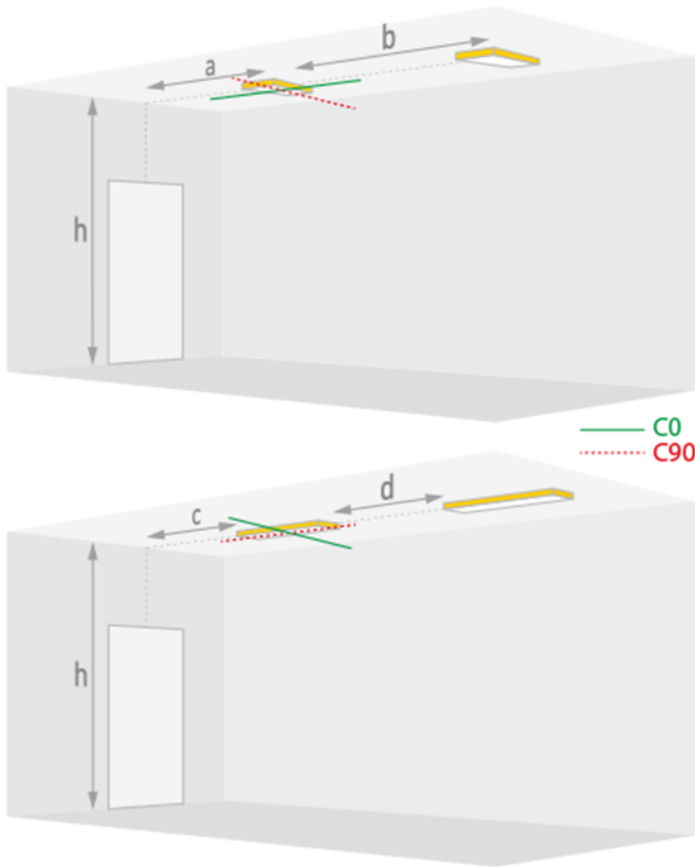

K9R01/3N-230X1C3

infällda armatur • cirkulär

installation : Kontor, Hälsovård, Utbildning, Horeca, Detaljhandel, Fritid

armaturhus: polykarbonat

ljuskälla : high power LED • 5000 K

Optik : lins • Akryl (PMMA)

lumen nödläge : 210 lm

funktion: utrymningsväg belysning

övervakning: central reservkraft (230V)

fotobiologisk säkerhet: EN 62471: RISK GROUP 1 UNLIMITED

Product information

Armatur data

dimensioner : 30 mm x 32 mm

håltagning : 24 mm x 32 mm

kulör: RAL9003 - vit

IP: IP20

IK: IK04

Luminance

ljusflöde : 210 lm

Elektrisk data

energiförbrukning : 4.3 W

spänning: 220-230V

frekvens : 50-60Hz AC/DC

Avståndstabeller: takmontage

ER Ceiling for 1.0 Lux and 210 lm

H (m)	a	b	c	d
2.6	7.6	16.7	1.7	3.8
2.8	8.0	17.7	1.8	4.0
3.0	8.4	18.6	1.9	4.2
3.5	9.3	20.8	2.0	4.7
4.0	10.1	22.9	2.1	5.1
4.5	10.9	24.7	1.9	5.6
5.0	11.5	26.5	1.6	5.6
6.0	8.3	29.8	1.3	5.6
7.0	0.4	21.6	0.3	4.8
8.0	---	19.9	---	4.0