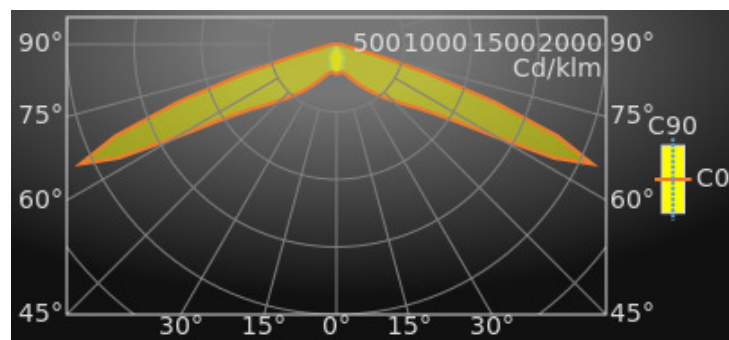

K9R01/3N-230X1C3

infällda armatur • cirkulär

installation : Kontor, Hälsovård, Utbildning, Horeca, Detaljhandel, Fritid

armaturhus: polykarbonat

ljuskälla : high power LED • 5000 K

Optik : lins • Akryl (PMMA)

lumen nödläge : 210 lm

funktion: utrymningsväg belysning

övervakning: central reservkraft (230V)

fotobiologisk säkerhet: EN 62471: RISK GROUP 1 UNLIMITED

Product information

Armatur data

dimensioner : 30 mm x 32 mm

håltagning : 24 mm x 32 mm

kulör: RAL9003 - vit

IP: IP20

IK: IK04

Luminance

ljusflöde : 210 lm

Elektrisk data

energiförbrukning : 4.3 W

spänning: 220-230V

frekvens : 50-60Hz AC/DC